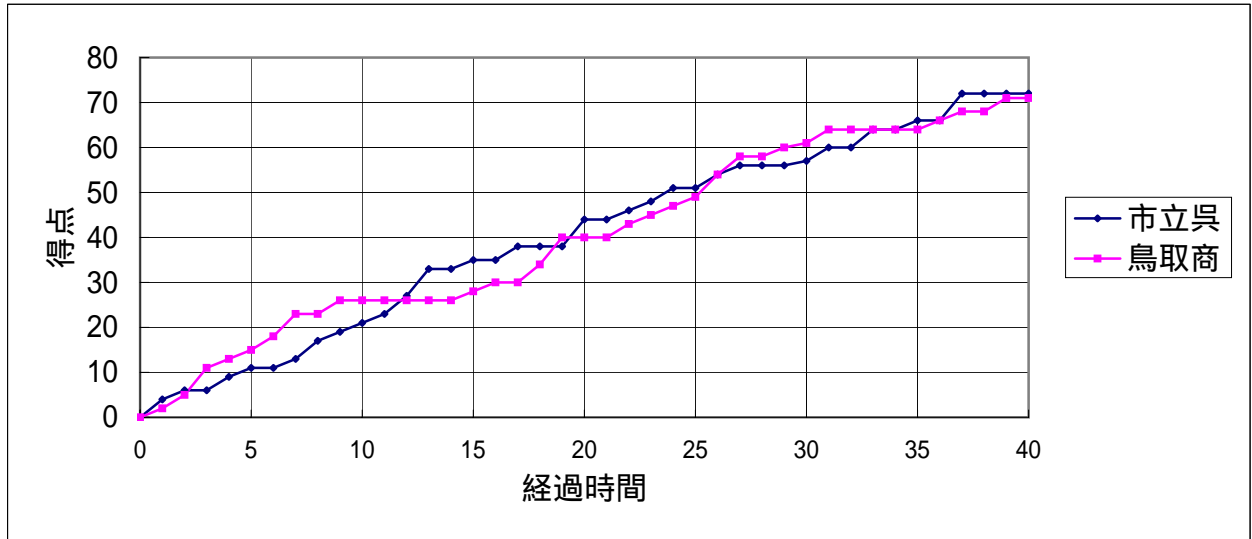

大会名	平成15年度 中国高等学校バスケットボール新人大会	B - 2	10:30	女子 1回戦	
	期日	2004年(平成16年)2月7日(土)	市立呉 72	( 21 - 26 ) ( 23 - 14 ) ( 13 - 21 ) ( 15 - 10 ) ( - )	71 鳥取商

主審 高木 直樹(山口) 副審 加藤 誠治(島根)