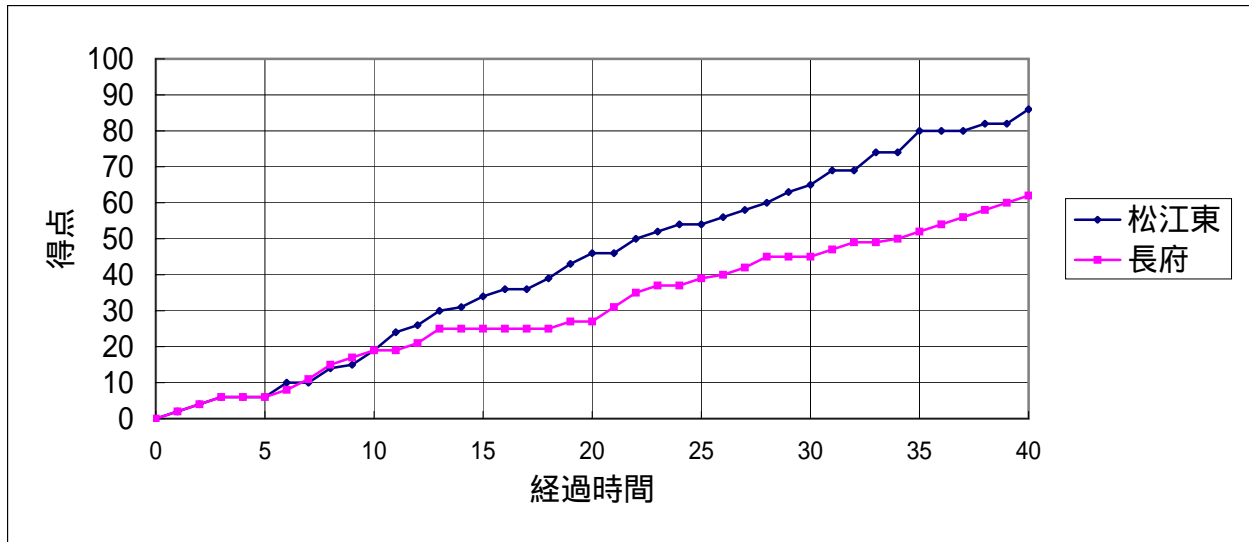

大会名	平成15年度 中国高等学校バスケットボール新人大会	A - 2	10:30	女子 1回戦	
	期日	2004年(平成16年)2月7日(土)	松江東 86	(19 - 19) (27 - 8) (19 - 18) (21 - 17) (-)	62 長府

主審辻 宗明(広島) 副審田中 真(鳥取)

松江東

No.	氏名	点	3P	2P	FT	F	R	As
4	永見 梨紗	6	0	3	0			
5	大塚 美保	1	0	0	1			
6	立脇 舞子	0	0	0	0			
7	永島 美奈子	23	4	4	3			
8	広江 史子	23	1	8	4			
9	吉山 幸	4	0	1	2			
10	藤戸 さやか	0	0	0	0			
11	小竹原 由佳	2	0	1	0			
12	川上 紗代	9	1	2	2			
13	若林 佳奈	0	0	0	0			
14	江角 佳奈子	0	0	0	0			
15	藤井 翔子	2	0	1	0			
16	寺井 唯	12	0	4	4			
17	小笹 真子	4	0	2	0			
18	原 恵里佳	0	0	0	0			
コーチ	室北 俊之							
	合計	86	6	26	16			