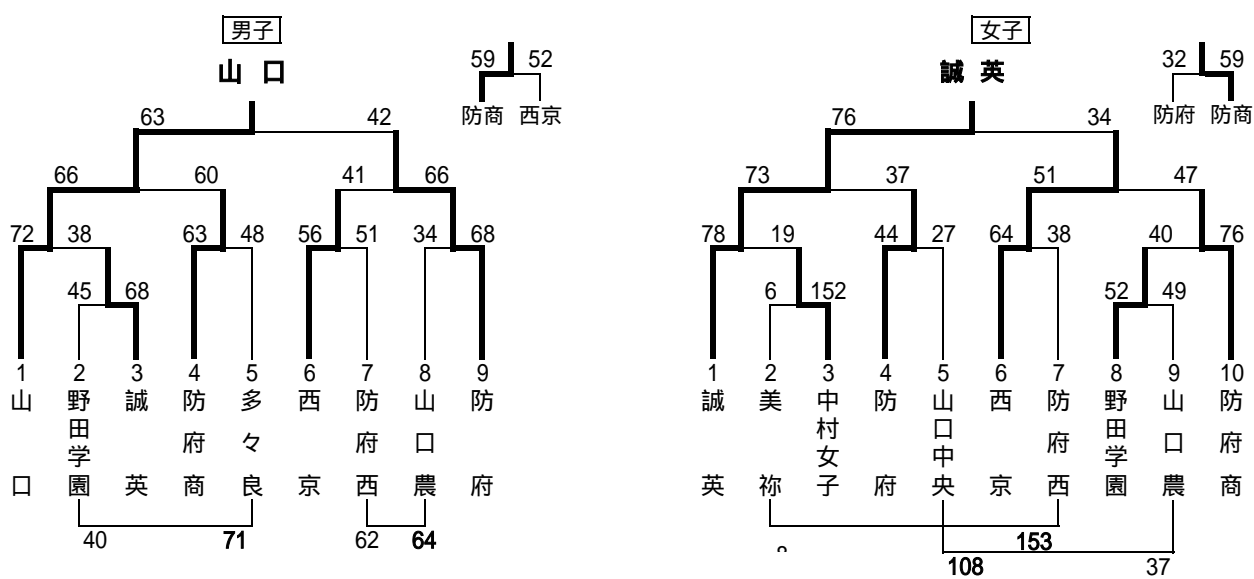

山防地区(11月1日 防府高校・防府西高校)