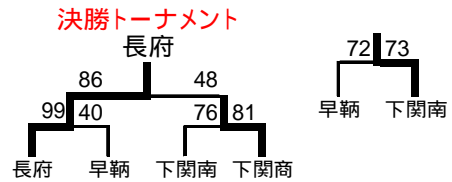

決勝トーナメント

	早鞆	下関商	響	勝敗
早鞆		46-81	60-37	1勝1敗
下関商	81-46		128-29	2勝0敗
響	37-60	29-128		0勝2敗