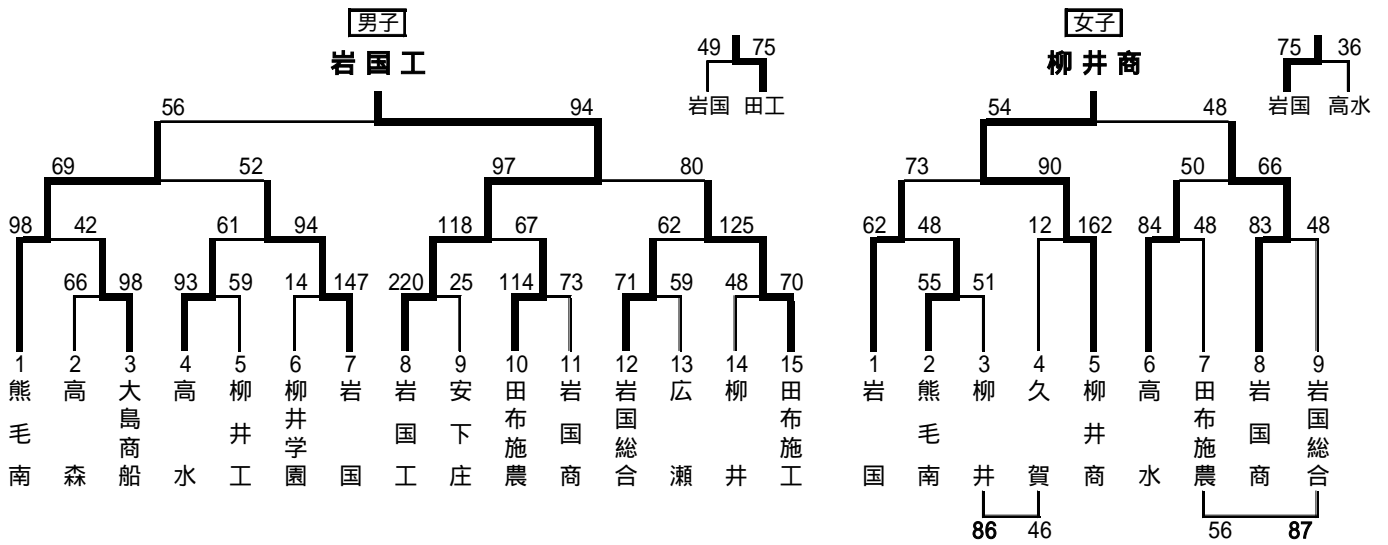

# 平成15年度(2003年度)高体連秋季地区大会

## 岩柳地区(11月1・2日 柳井市体育館・柳井高校)