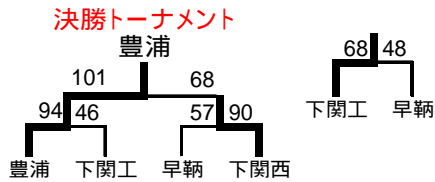

決勝トーナメント

	早鞆	下関商	響	勝敗
早鞆		46-81	60-37	1勝1敗
下関商	81-46		128-29	2勝0敗
響	37-60	29-128		0勝2敗