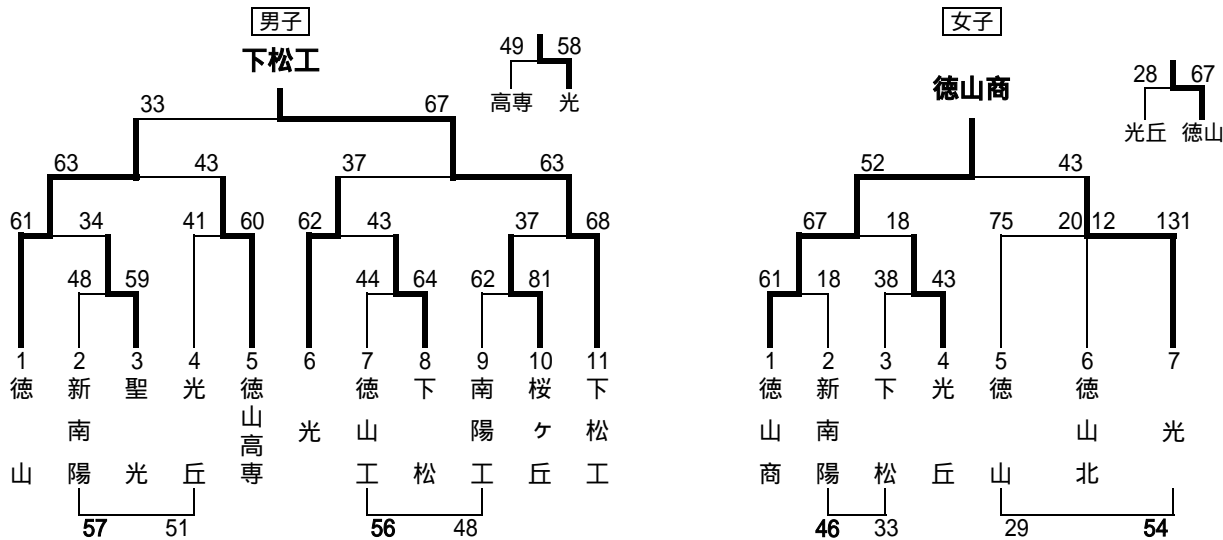

周南地区(11月2日 徳山工業高校・徳山商業高校)