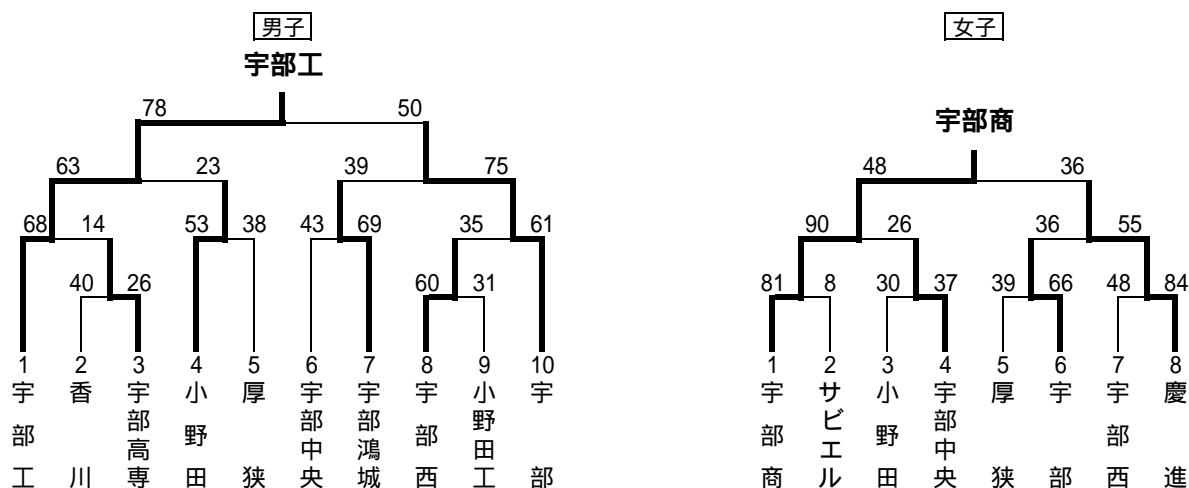

平成15年度(2003年度)高体連春季地区大会

宇部地区(4月13日 宇部高校)

下関地区(4月12・13日 下関工業高校・下関西高校)

長北地区(4月12日 萩高校)