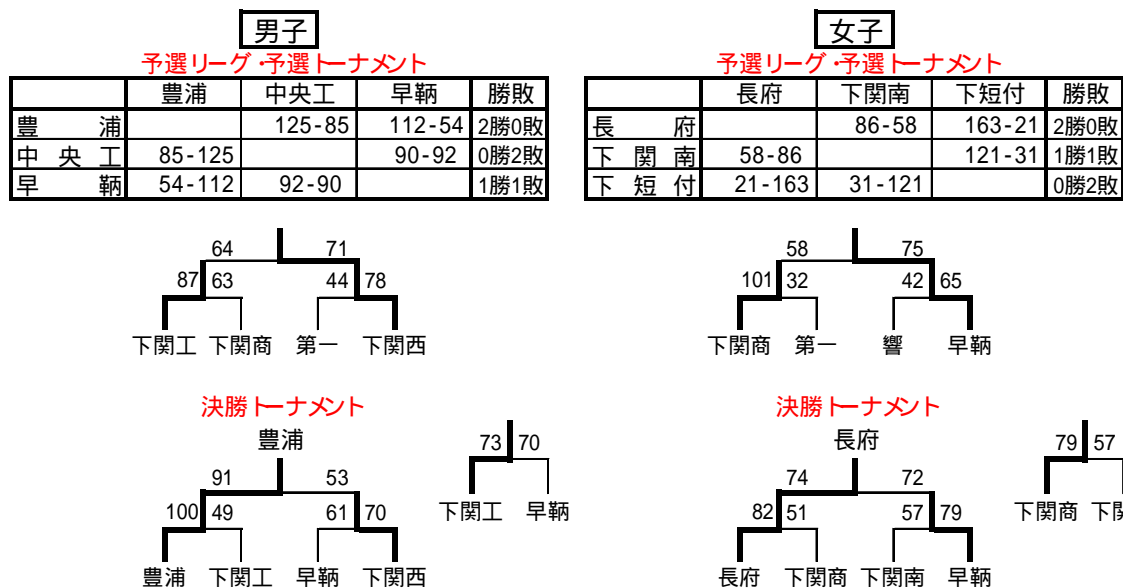

平成15年度(2003年度)高体連春季地区大会

宇部地区(4月13日 宇部高校)

下関地区(4月12・13日 下関工業高校・下関西高校)

長北地区(4月12日 萩高校)