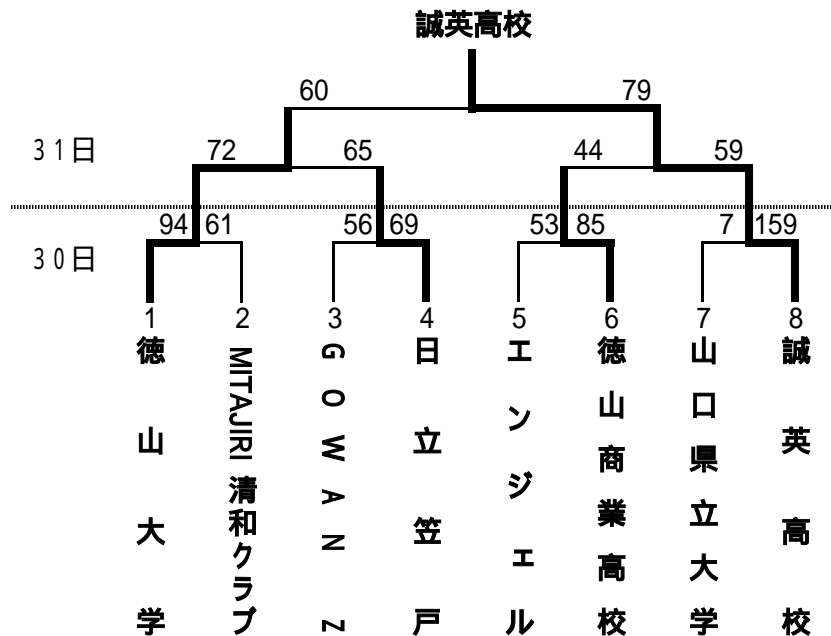

平成15年度山口県総合バスケットボール選手権大会
平成15年(2003年)8月30日(土)・31日(日) 徳山大学記念体育館

【男子】

【女子】

男子・山口クラブと、女子・誠英高校は、11月1日(土)・2日(日)に広島市で行われる中国総合選手権に出場

平成15年度山口県総合バスケットボール選手権大会

平成15年(2003年)8月30日(土)・31日(日) 徳山大学記念体育館

男子1回戦

| | | | | | | | | | |
|------|----|--|----|--------|------|----|--|-----|------|
| 日立笠戸 | 79 | 20 - 19 18 - 23 25 - 8 16 - 27 | 77 | 山口大学本部 | 協和発酵 | 77 | 17 - 33 19 - 26 17 - 27 24 - 16 | 102 | 豊浦高校 |
| トクヤマ | 74 | 11 - 33 17 - 23 19 - 26 27 - 16 | 98 | 西京ボーイズ | 東ソー | 61 | 10 - 28 23 - 34 18 - 20 10 - 28 | 110 | 破天荒 |

男子2回戦

| | | | | |
|-------|----|--|-----|--------|
| 山口クラブ | 90 | 24 - 17 19 - 14 22 - 16 25 - 11 | 58 | 日立笠戸 |
| 豊浦高校 | 92 | 30 - 28 22 - 24 14 - 21 26 - 16 | 89 | 徳山大学 |
| 山口高校 | 83 | 15 - 28 20 - 16 22 - 17 26 - 25 | 86 | 西京ボーイズ |
| 破天荒 | 48 | 22 - 24 8 - 29 9 - 26 9 - 25 | 104 | 山口教員団 |