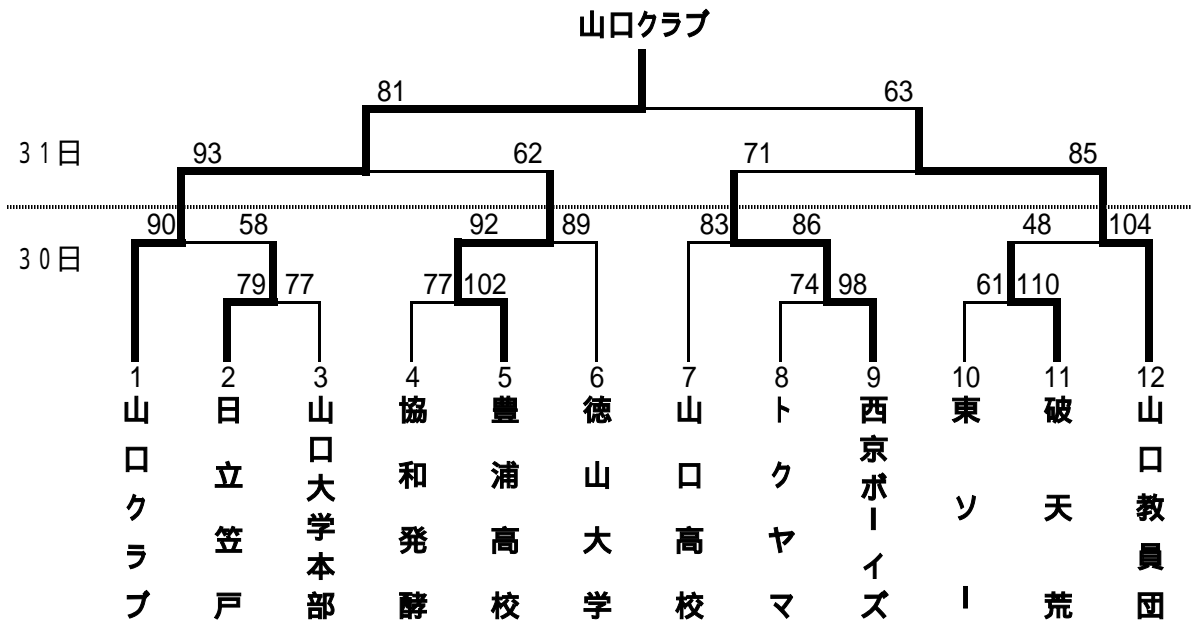

平成15年度山口県総合バスケットボール選手権大会
平成15年(2003年)8月30日(土)・31日(日) 徳山大学記念体育館

【男子】

【女子】

男子・山口クラブと、女子・誠英高校は、11月1日(土)・2日(日)に広島市で行われる中国総合選手権に出場

平成15年度山口県総合バスケットボール選手権大会

平成15年(2003年)8月30日(土)・31日(日) 徳山大学記念体育館

男子1回戦

| | | | | | | | | | |
|------|----|--|----|--------|------|----|--|-----|------|
| 日立笠戸 | 79 | 20 - 19 18 - 23 25 - 8 16 - 27 | 77 | 山口大学本部 | 協和発酵 | 77 | 17 - 33 19 - 26 17 - 27 24 - 16 | 102 | 豊浦高校 |
| トクヤマ | 74 | 11 - 33 17 - 23 19 - 26 27 - 16 | 98 | 西京ボーイズ | 東ソー | 61 | 10 - 28 23 - 34 18 - 20 10 - 28 | 110 | 破天荒 |

男子2回戦

| | | | | |
|-------|----|--|-----|--------|
| 山口クラブ | 90 | 24 - 17 19 - 14 22 - 16 25 - 11 | 58 | 日立笠戸 |
| 豊浦高校 | 92 | 30 - 28 22 - 24 14 - 21 26 - 16 | 89 | 徳山大学 |
| 山口高校 | 83 | 15 - 28 20 - 16 22 - 17 26 - 25 | 86 | 西京ボーイズ |
| 破天荒 | 48 | 22 - 24 8 - 29 9 - 26 9 - 25 | 104 | 山口教員団 |