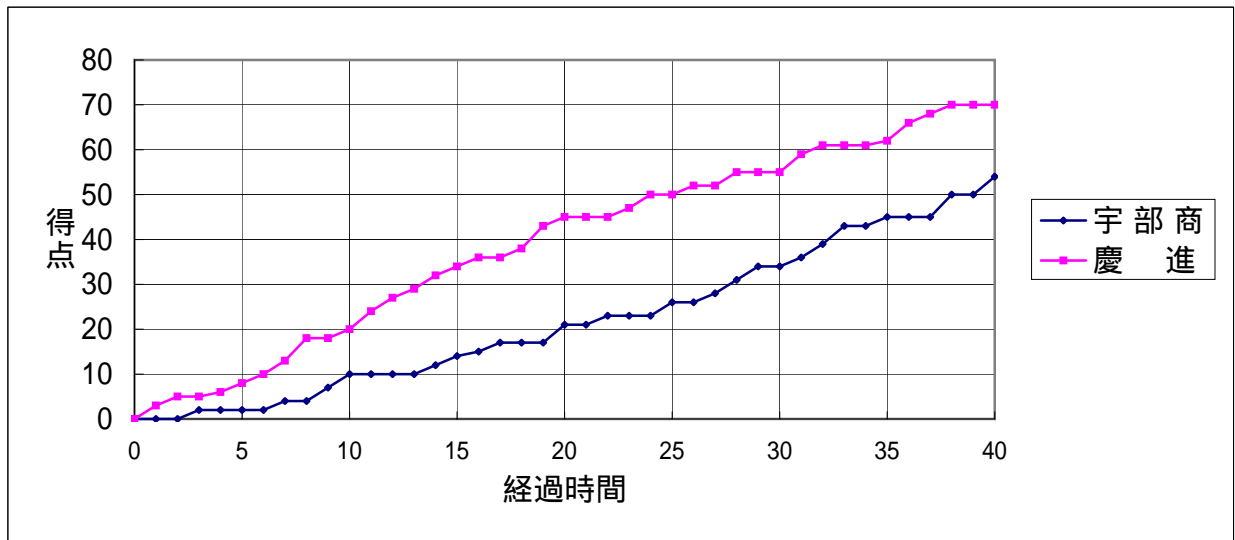

|     |   |                |        |   |    |   |    |    |   |    |    |   |    |    |   |    |   |   |   |
|-----|---|----------------|--------|---|----|---|----|----|---|----|----|---|----|----|---|----|---|---|---|
| 大会名 | 第38回<br>全国高等学校バスケットボール選抜優勝大会<br>山口県予選会兼山口県高等学校選手権大会<br>バスケットボール競技 | N2             | 11:00  | 女子準決勝   |    |   |    |    |   |    |    |   |    |    |   |    |   |   |   |
|     | 期日  | 平成19年11月17日(土) | 宇部商 54 | 70 慶進   |    |   |    |    |   |    |    |   |    |    |   |    |   |   |   |
| 会場  | やまぐちフレッシュパーク  |                |        | <table border="1"> <tr><td>10</td><td>-</td><td>20</td></tr> <tr><td>11</td><td>-</td><td>25</td></tr> <tr><td>13</td><td>-</td><td>10</td></tr> <tr><td>20</td><td>-</td><td>15</td></tr> <tr><td>-</td><td>-</td><td>-</td></tr> </table> | 10 | - | 20 | 11 | - | 25 | 13 | - | 10 | 20 | - | 15 | - | - | - |
| 10  | -   | 20             |        |   |    |   |    |    |   |    |    |   |    |    |   |    |   |   |   |
| 11  | -   | 25             |        |   |    |   |    |    |   |    |    |   |    |    |   |    |   |   |   |
| 13  | -   | 10             |        |   |    |   |    |    |   |    |    |   |    |    |   |    |   |   |   |
| 20  | -   | 15             |        |   |    |   |    |    |   |    |    |   |    |    |   |    |   |   |   |
| -   | -   | -              |        |   |    |   |    |    |   |    |    |   |    |    |   |    |   |   |   |

主審 多賀谷 豊 副審 高 部 貴 透