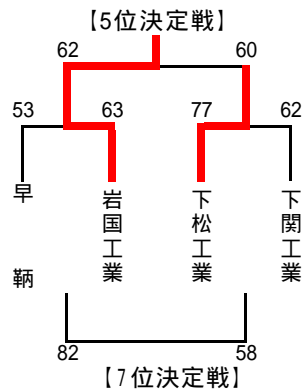

## 男子の部

最終結果	
優勝	山口
2位	宇部工業
3位	広島皆実
4位	長崎工業
5位	岩国工業
6位	下松工業
7位	早 萩
8位	下関工業

優秀選手	
隅廣英二	山口
中原友	山口
三戸義朗	宇部工業
藤谷寛和	広島皆実
荒木僚太	長崎工業

第2日目 4/29 5~8位戦

下位順位戦

10回大会記念敢闘賞	
岩国工業	

## 女子の部

【1日目】

【2日目】