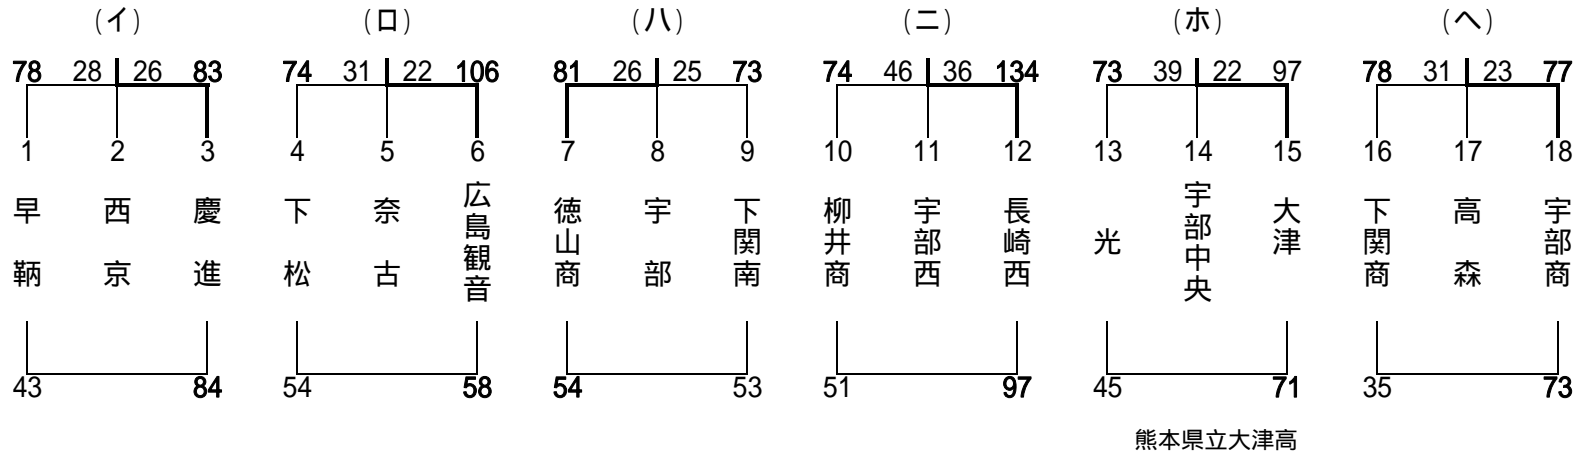

## 男子の部

最終結果	
優勝	山口
2位	宇部工業
3位	広島皆実
4位	長崎工業
5位	岩国工業
6位	下松工業
7位	早 萩
8位	下関工業

優秀選手	
隅廣英二	山口
中原友	山口
三戸義朗	宇部工業
藤谷寛和	広島皆実
荒木僚太	長崎工業

第2日目 4/29 5~8位戦

下位順位戦

10回大会記念敢闘賞	
岩国工業	

## 女子の部

【1日目】

【2日目】