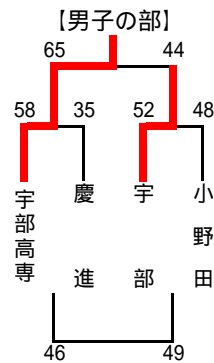

## 男子の部

最終結果	
優勝	山口
2位	宇部工業
3位	広島皆実
4位	長崎工業
5位	岩国工業
6位	下松工業
7位	早 萩
8位	下関工業

優秀選手	
隅廣英二	山口
中原友	山口
三戸義朗	宇部工業
藤谷寛和	広島皆実
荒木僚太	長崎工業

第2日目 4/29 5~8位戦

下位順位戦

10回大会記念敢闘賞	
岩国工業	

## 女子の部

【1日目】

【2日目】