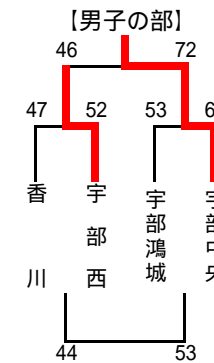

## 男子の部

最終結果	
優勝	山口
2位	宇部工業
3位	広島皆実
4位	長崎工業
5位	岩国工業
6位	下松工業
7位	早 萩
8位	下関工業

優秀選手	
隅廣英二	山口
中原友	山口
三戸義朗	宇部工業
藤谷寛和	広島皆実
荒木僚太	長崎工業

第2日目 4/29 5~8位戦

下位順位戦

10回大会記念敢闘賞	
岩国工業	

## 女子の部

【1日目】

【2日目】