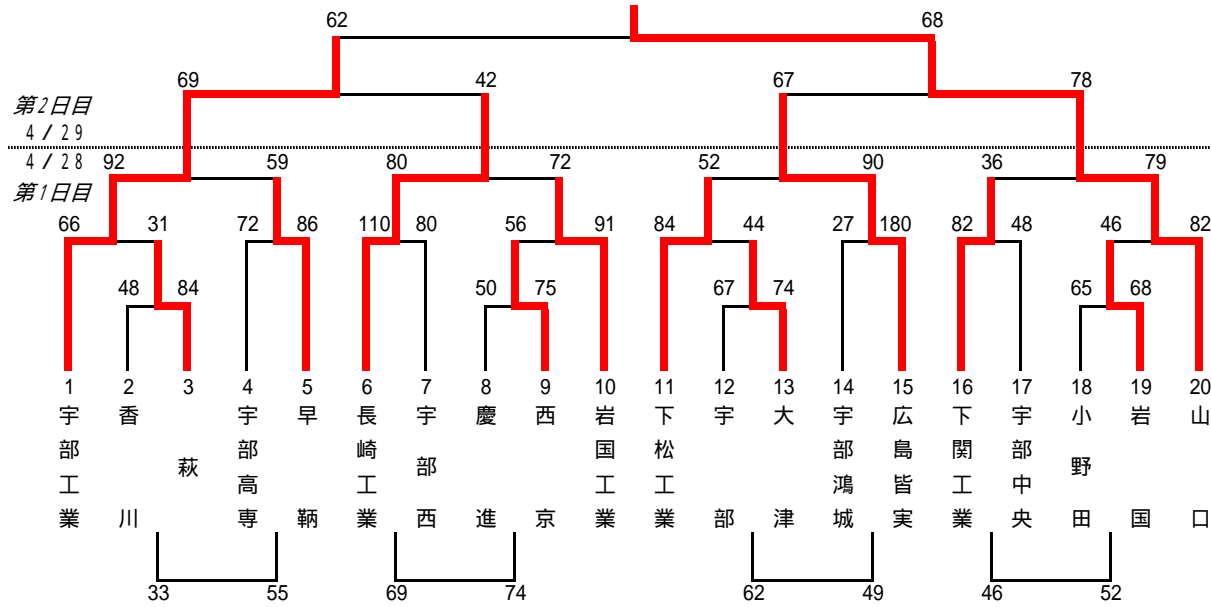

第10回宇部日報杯争奪高校バスケットボール大会

主催 宇部日报社 宇部市バスケットボール協会 後援 山口県バスケットボール協会
平成19年(2007年)4月28日(土)・29日(日) 宇部市

男子の部

最終結果	
優勝	山口
2位	宇部工業
3位	広島皆実
4位	長崎工業
5位	岩国工業
6位	下松工業
7位	早 萩
8位	下関工業

優秀選手	
隅廣英二	山口
中原友	山口
三戸義朗	宇部工業
藤谷寛和	広島皆実
荒木僚太	長崎工業

第2日目 4/29 5~8位戦

下位順位戦