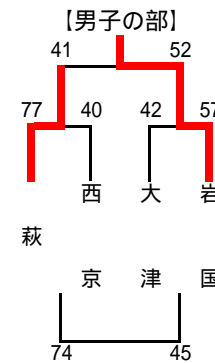

## 男子の部

最終結果	
優勝	山口
2位	宇部工業
3位	広島皆実
4位	長崎工業
5位	岩国工業
6位	下松工業
7位	早 萩
8位	下関工業

優秀選手	
隅廣英二	山口
中原友	山口
三戸義朗	宇部工業
藤谷寛和	広島皆実
荒木僚太	長崎工業

第2日目 4/29 5~8位戦

下位順位戦

10回大会記念敢闘賞	
岩国工業	

## 女子の部

【1日目】

【2日目】