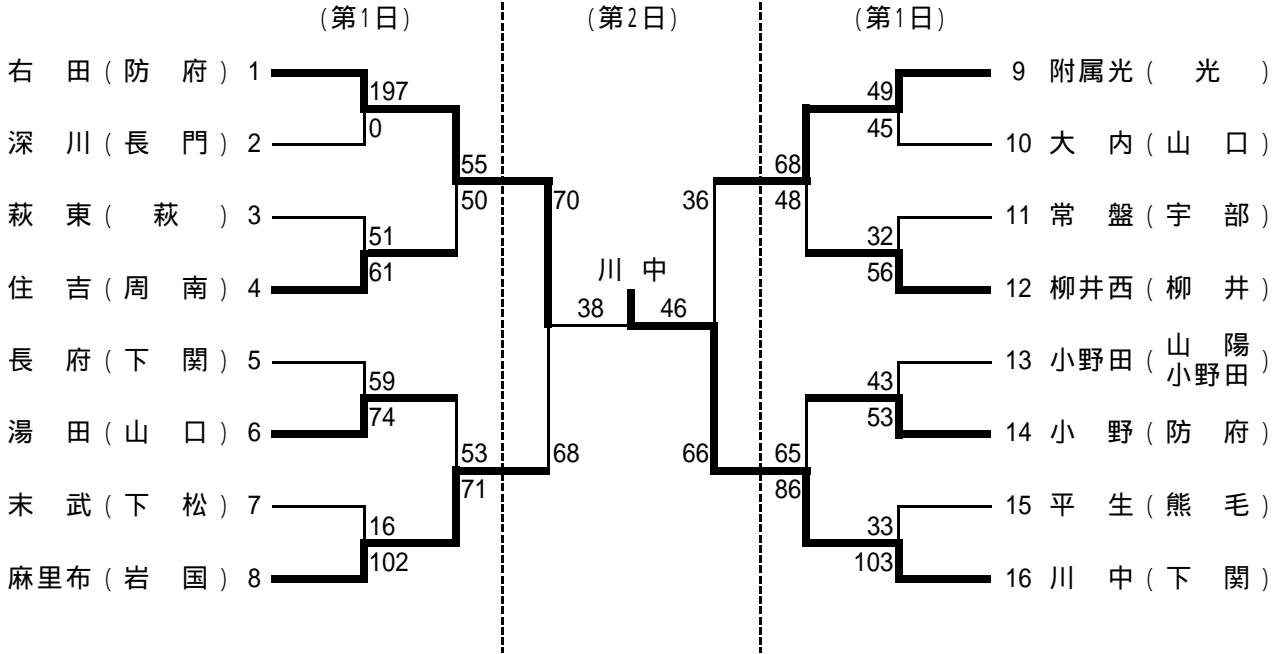

第60回山口県中学校体育大会(秋季県体) バスケットボール競技

平成19年(2007年)9月29日(土)・30日(日) 山口県スポーツ文化センター(山口市)

【男子】

【男子の部】

- 1位(川中中)(下関支部) 2位(右田中)(防府支部)
 3位(附属光中)(光支部) 3位(麻里布中)(岩国支部)

川中中は初優勝

【女子の部】

- 1位(川下中)(岩国支部) 2位(岩国中)(岩国支部)
 3位(長府中)(下関支部) 3位(柳井中)(柳井支部)