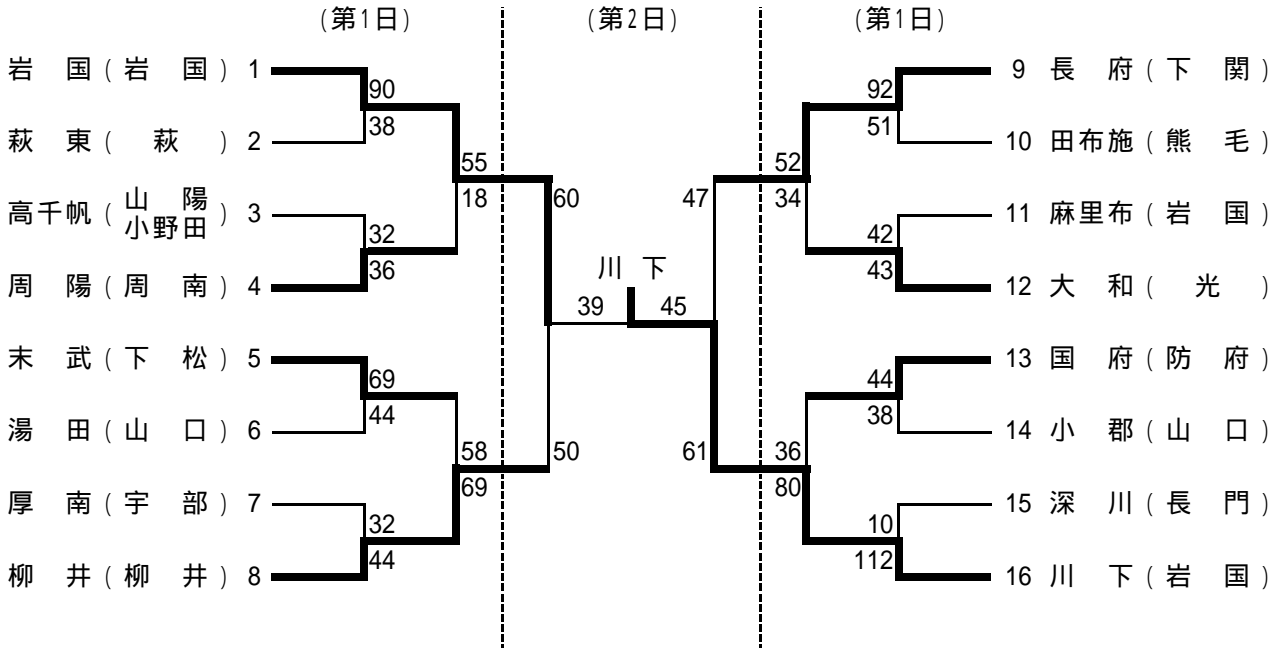

【女子の部】

1. 1位(川下中)(岩国支部)   2位(岩国中)(岩国支部)
   3位(長府中)(下関支部)   3位(柳井中)(柳井支部)

川下中は5年ぶり3回目の優勝