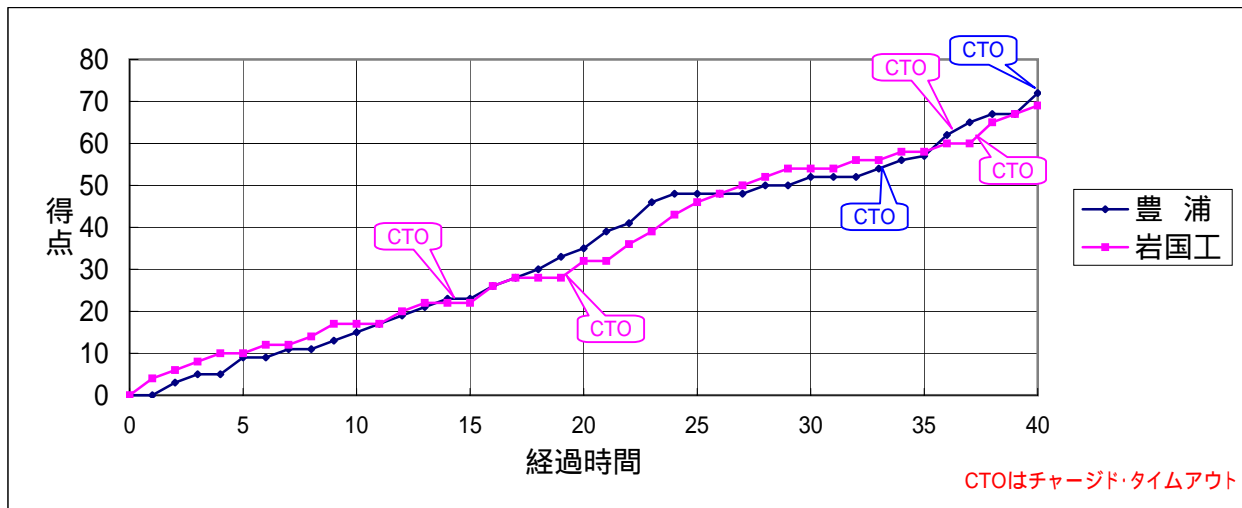

大会名	第36回 全国高等学校バスケットボール 選抜優勝大会山口県予選会	M1	9:30	男子 準決勝
		豊浦 72	15 - 17 20 - 15 17 - 22 20 - 15 -	69 岩国工
会場	やまぐちリフレッシュパーク(山口市)			

主審 有澤重行 副審 松本理

豊浦

No.	氏名	点	3P	2P	FT	F	R	As
4	三池 将隆	16	2	5	0	0	5	0
5	坂根 有哉	10	2	2	0	4	6	1
6	佐々木 義明	0	0	0	0	0	0	0
7	岸田 卓也	9	1	3	0	1	3	3
8	高橋 輝行	2	0	1	0	0	1	0
9	田中 喜陽	24	1	9	3	1	5	4
10	徳富 斗雷	0	0	0	0	0	0	0
11	河本 裕一	11	1	3	2	5	3	2
12	渡邊 純平	0	0	0	0	0	0	0
13	安平 章吾	0	0	0	0	0	0	0
14	岩本 康平	0	0	0	0	0	0	0
15	山中 潤二	0	0	0	0	0	0	0
16	野口 飛鳥	0	0	0	0	0	0	0
17	高野 大志	0	0	0	0	0	0	0
18	大森 俊哉	0	0	0	0	0	0	0
コーチ	中村 浩正							
合計		72	7	23	5		23	10