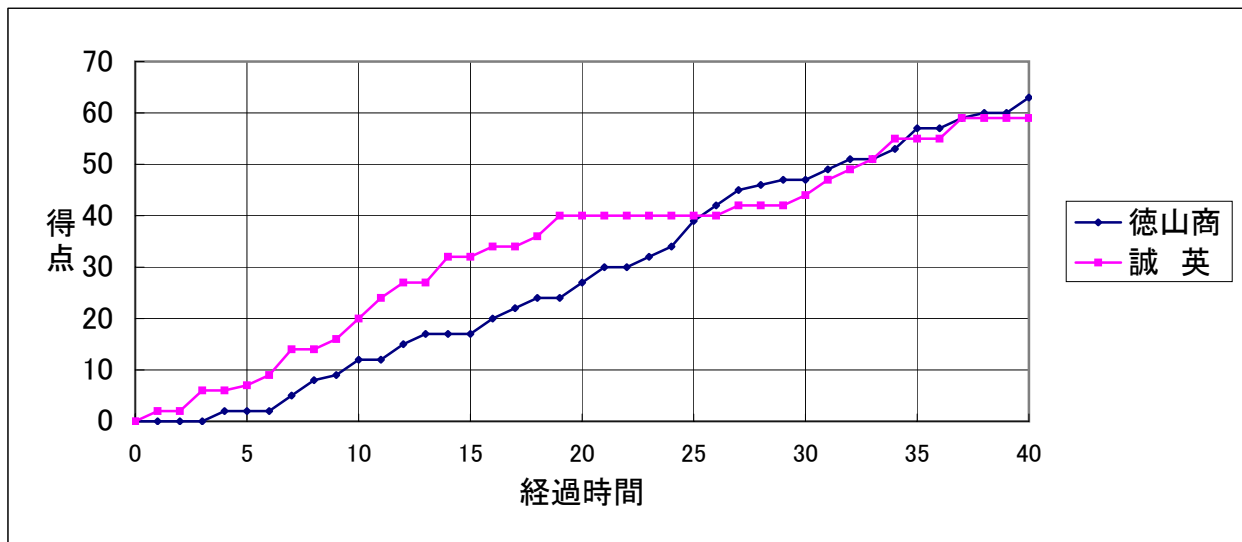

大会名	第49回中国高等学校バスケットボール 選手権大会山口県予選会	B-4	15:00	女子3位決定戦
		徳山商	63 ○	<table border="1"> <tr><td>12</td><td>-</td><td>20</td></tr> <tr><td>15</td><td>-</td><td>20</td></tr> <tr><td>20</td><td>-</td><td>4</td></tr> <tr><td>16</td><td>-</td><td>15</td></tr> <tr><td>-</td><td>-</td><td>-</td></tr> </table>
				59 誠 英 ●
期日	2005年(平成17年)4月18日(月)			
会場	下関市体育館			

主審 松本 理 副審 勝原 芳徳

徳山商

No.	氏名	点	3P	2P	FT	F
◎ 4	山本慶子	8	1	2	1	3
○ 5	坂田絵梨子	13	1	4	2	2
○ 6	小森美幸	15	2	3	3	3
○ 7	高倉佐希子	1	0	0	1	5
8	末藤夕佳	1	0	0	1	1
9	林歩美	9	2	1	1	3
10	梅田彩奈	0	0	0	0	0
11	山本智美	0	0	0	0	0
12	徳本南	2	0	1	0	0
○ 13	河野夏美	14	2	4	0	5
14	平川敬子	0	0	0	0	0
15	塚本愛未	0	0	0	0	0
16	宮本悠希	0	0	0	0	0
17	福田麻衣子	0	0	0	0	0
18	浅田早貴	0	0	0	0	0
コーチ	今田充					
合計		63	8	15	9	

誠英

No.	氏名	点	3P	2P	FT	F
◎ 4	市川敬子	19	0	6	7	2
5	豊島悠里	0	0	0	0	0
6	吉本実央	0	0	0	0	0
7	徳本綾乃	0	0	0	0	0
8	田中優美	2	0	0	2	3
9	梶田茜	0	0	0	0	0
○ 10	西田亜由美	14	0	6	2	2
11	藤井美沙	0	0	0	0	0
12	重森由香	3	0	1	1	4
13	浜本里美	0	0	0	0	0
○ 14	前田清華	9	0	3	3	5
○ 15	大城戸哲子	10	3	0	1	5
○ 16	松森明日香	2	0	1	0	0
17	村上いのり	0	0	0	0	0
18	岡歩	0	0	0	0	0
コーチ	小松徹					
合計		59	3	17	16	

○はスターター(◎はキャプテン) 3P…3点シュート 2P…2点シュート FT…フリースロー F…ファウル

戦評

新人優勝の徳山商と準優勝の誠英と意外な組合せとなった女子3位決。再延長で敗れ気持の切り替えが求められる徳山商とここ数年の間決勝以外は知る事の無かった誠英と最後の中国大会への切符をかけた戦いが開始される。勝利の女神はどちらに微笑むのか1Q両チームともマンツーマンでスタート。誠英は3アウト2インのオフェンスでインサイドを中心に攻撃する。徳山商はおなじみの4アウトでハイポストに引っかけてのカットインの形で攻撃する。誠英は徳山商の攻撃を外角のみに封じ得点を阻む。攻めては④、⑩、⑭が効果的にインサイドの飛び込み⑮、⑯の外角も絡み着実に得点する。2Qも1Qと同様の流れで進み27:40と誠英リードで前半は終了する。

このまま行くかと思われた徳山商であったが、ベンチからの大きな声に後押しされるように、俄然足が動き始め、守っては誠英の④のローポストをダブルチームで防ぎ誠英の攻撃を外角のみに逆に封じ込めていく。攻めてもボールと人の動きを早め積極的なドライブで誠英のファウルを誘い得点していき、47:44と徳山商が逆転して運命の4Qを迎える。最終Q誠英は前半でファウルの込んでいた⑭、⑮を投入し仕切り直し。その二人が得点に絡み一進一退の攻防が展開される。しかしこの二人が残分6と2で相次いで退場。勝利の女神は徳山商に傾いていく。残分24秒、徳山商3点リードで誠英ボール。中国への切符をかけて⑯がはなった3Pは無情にもリングにと届かず。その後のフリースローも決めた徳山商が63:59で中国大会出場を決めた。1年生が多く出る誠英に対し3年生中心の徳山商。3年生の意地を見たゲームであった。

記載者 林 哲郎 (所属) 高体連バスケット部