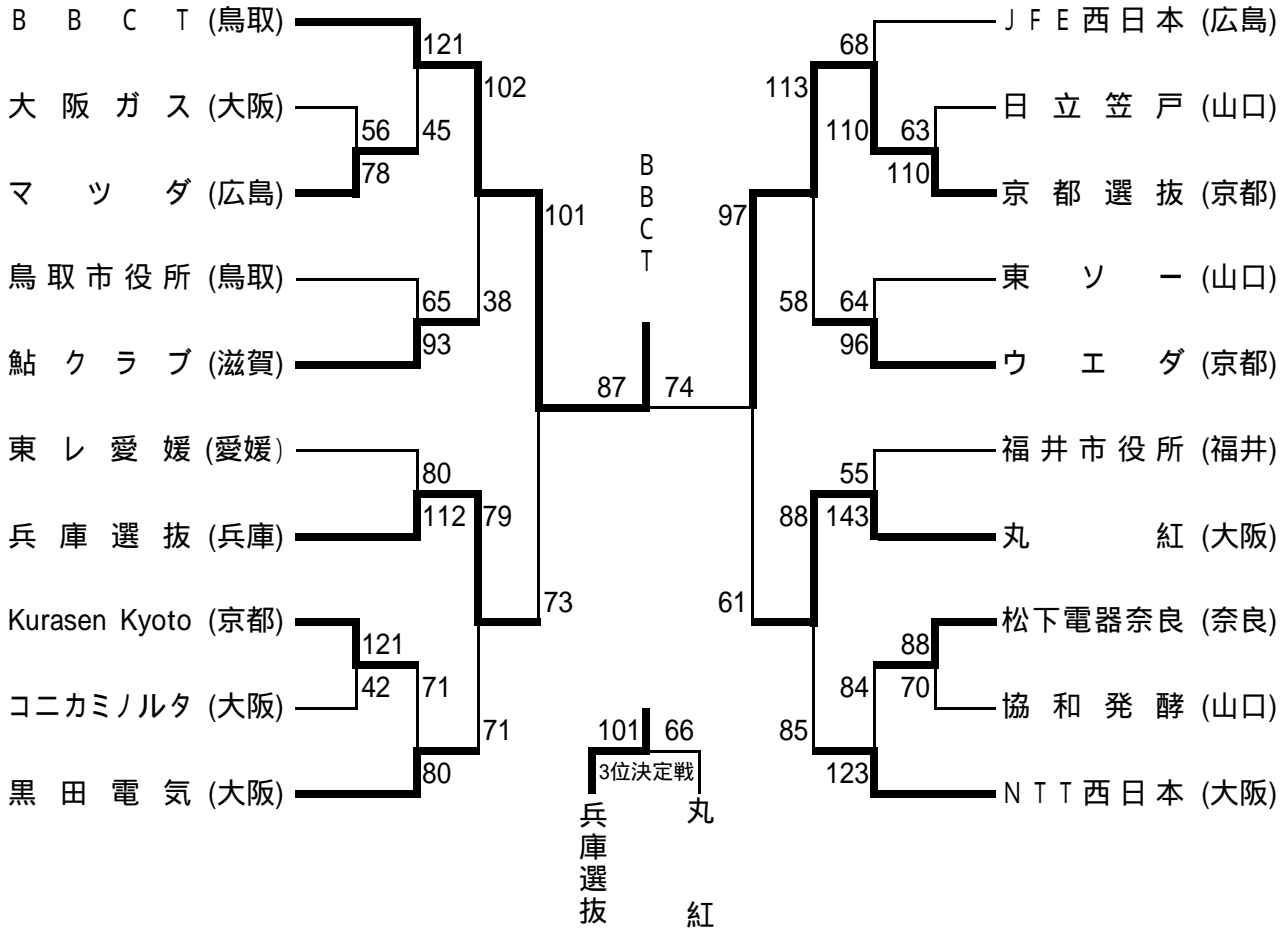

2005西日本オープンバスケットボールトーナメント大会
平成17年(2005)7月16日(土)～18日(月) 大阪市中央体育館

【男子】

対抗戦の結果は割愛しました

【女子】

女子はリーグ戦

	鶴屋百貨店	北國銀行	滋賀銀行	日立笠戸	勝	負	棄権	勝点	順位
鶴屋百貨店 (熊本)		85-51	124-36	110-63	3	0	0	6	1位
北國銀行 (石川)	51-85		87-53	55-58	1	2	0	4	3位
滋賀銀行 (滋賀)	36-124	53-87		49-95	0	3	0	3	4位
日立笠戸 (山口)	63-110	58-55	95-49		2	1	0	5	2位