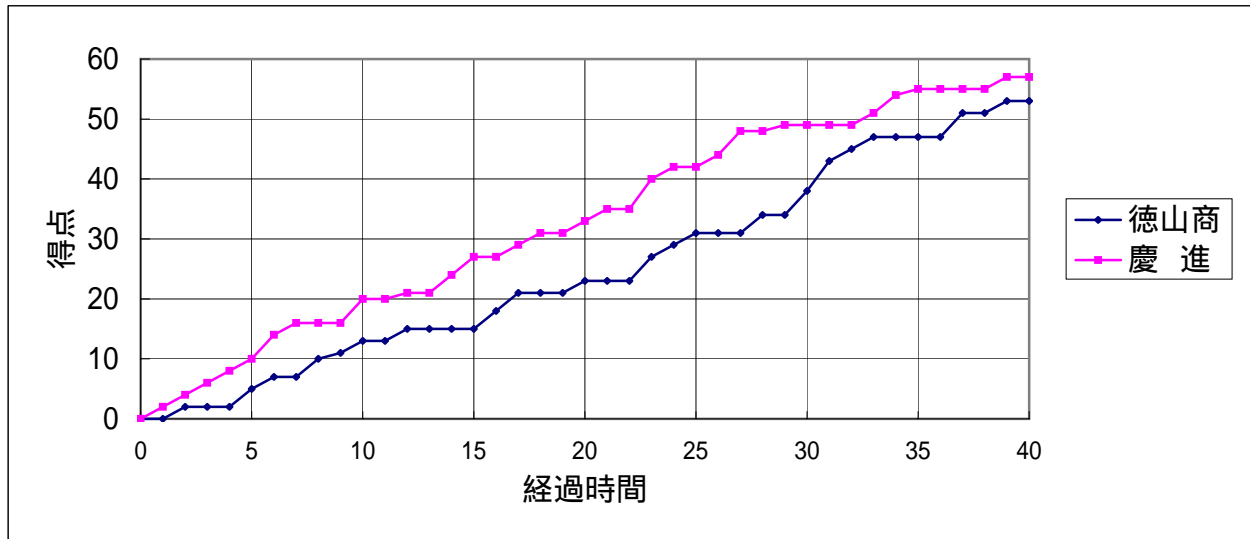

大会名	第35回全国高等学校バスケットボール 選抜優勝大会 山口県予選会	N - 2	11:00	女子 準決勝				
		期日	2004年(平成16年)11月20日(土)	徳山商 53	<table border="1"> <tr><td>13</td><td>-</td><td>20</td></tr> <tr><td>10</td><td>-</td><td>13</td></tr> <tr><td>15</td><td>-</td><td>16</td></tr> <tr><td>15</td><td>-</td><td>8</td></tr> <tr><td>-</td><td>-</td><td>-</td></tr> </table>	57 慶進		
							会場	山口県スポーツ文化センター(山口市)

主審 多賀谷 豊

副審 尾中 優子

徳山商

No.	氏名	点	3P	2P	FT	F
4	河村 百恵	11	0	5	1	0
5	末広 由希乃	0	0	0	0	0
6	片山 あい子	5	1	1	0	3
7	岡村 美鈴	15	0	7	1	4
8	八木 千尋	12	1	4	1	2
9	石川 佳奈	0	0	0	0	0
10	藤村 春美	0	0	0	0	0
11	森重 ひとみ	0	0	0	0	0
12	小森 美幸	5	0	2	1	3
13	山本 慶子	0	0	0	0	0
14	坂田 絵梨子	5	0	2	1	4
15	高倉 佐希子	0	0	0	0	0
16	末藤 夕佳	0	0	0	0	0
17	河野 夏美	0	0	0	0	0
18	山本 智美	0	0	0	0	0
コーチ	今田 充	/	/	/	/	/
合計		53	2	21	5	

慶進

No.	氏名	点	3P	2P	FT	F
4	田丸 桃子	5	0	1	3	3
5	犬塚 舞	6	2	0	0	0
6	山本 唯	12	0	4	4	3
7	下村 千鶴	0	0	0	0	0
8	假屋 由貴	0	0	0	0	0
9	児玉 祐未子	0	0	0	0	0
10	岩男 紗希	9	0	3	3	4
11	藤井 結希	0	0	0	0	0
12	松本 有加	2	0	1	0	2
13	嶽森 弥生	4	0	2	0	1
14	城戸 彩香	0	0	0	0	0
15	中津 絵里	19	0	8	3	1
16	三原 優美	0	0	0	0	0
17	高橋 志穂	0	0	0	0	0
18	山田 麻美	0	0	0	0	0
コーチ	村谷 勉	/	/	/	/	/
合計		57	2	19	13	

はスターター(はキャプテン) 3P...3点シュート 2P...2点シュート FT...フリースロー F...ファウル

戦評

両チーム。マンツーマンでスタート。
1 Q、慶進は#4 田丸、#15 中津の中外バランスの良いオフェンスで流れをつかむ。対して徳商はミスが続く、波に乗れない。7点差慶進リードで終了。
2 Q、出だし15秒で慶進#4が3つ目のファウルでベンチへ。このチャンスを徳商はいかしくれない。ゴール付近までは攻めるものの無理な体勢でのシュートが多く、得点を重ねることができない。また、リバウンドを慶進に支配され苦しい展開。11点差と引き離される。
3 Q、慶進は着実に得点を重ね、点差を広げていく。残り6分徳商T.O。ここから徳商はディフェンスに圧力をかけ始め、ミスを誘う。たまたま慶進は#4をコートに戻し、落ち着いたかみえたが、残り1分を切ったところから、徳商は追い上げを見せる。
4 Q、11連続得点で一気に6点差まで差を縮め、一時は4点差まで追い上げたが最後は慶進#14にゴール下を頑張られ、終了。57-53で慶進が決勝に駒を進めた。

記事者	高部 貴透 (所属) 山口県バスケットボール協会