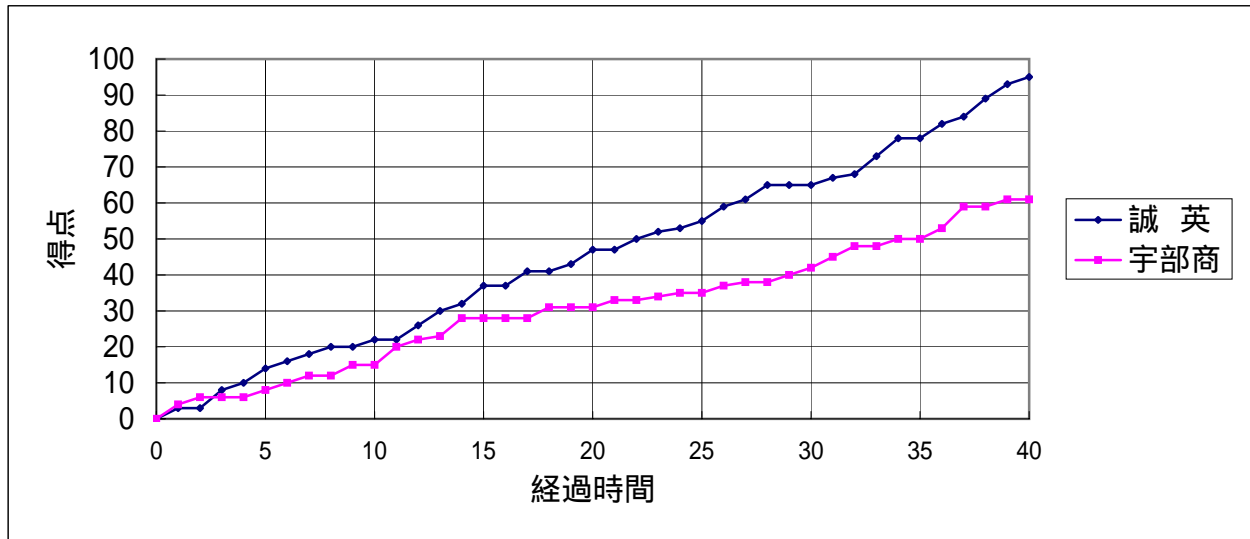

大会名	第35回全国高等学校バスケットボール 選抜優勝大会 山口県予選会	M - 2	11:00	女子 準決勝				
		期日	2004年(平成16年)11月20日(土)	誠英 95	<table border="1"> <tr><td>22</td><td>-</td><td>15</td></tr> <tr><td>25</td><td>-</td><td>16</td></tr> <tr><td>18</td><td>-</td><td>11</td></tr> <tr><td>30</td><td>-</td><td>19</td></tr> <tr><td>-</td><td>-</td><td>-</td></tr> </table>	61 宇部商		
							会場	山口県スポーツ文化センター(山口市)

主審 奥野 忠 副審 河村 正夫

誠英

No.	氏名	点	3P	2P	FT	F
4	高崎 ひとみ	21	0	7	7	2
5	井上 亜美	17	2	3	5	1
6	山根 友里恵	6	0	3	0	2
7	三玉 綾香	7	1	2	0	4
8	石丸 綾奈	0	0	0	0	1
9	和田 花緒里	7	2	0	1	0
10	寺本 直美	0	0	0	0	0
11	市川 敬子	8	0	3	2	2
12	豊島 悠里	2	0	1	0	0
13	徳本 綾乃	4	0	2	0	1
14	西田 亜由美	8	0	4	0	1
15	梶田 茜	2	0	1	0	0
16	田中 優美	2	0	1	0	1
17	室本 静香	5	0	2	1	1
18	重森 由香	6	0	3	0	1
コーチ	小松 徹	/	/	/	/	/
合計		95	5	32	16	

宇部商

No.	氏名	点	3P	2P	FT	F
4	月出 香里	18	4	1	4	5
5	内 美鈴	13	0	5	3	5
6	河村 夕花	5	0	1	3	2
7	柴田 こず恵	3	1	0	0	1
8	竹本 沙世	9	3	0	0	1
9	藤井 絵梨加	0	0	0	0	0
10	右田 友美	0	0	0	0	0
11	奥原 鮎美	0	0	0	0	0
12	田中 美穂	0	0	0	0	3
13	中村 麻衣子	0	0	0	0	0
14	重岩 美香	0	0	0	0	0
15	江本 彩佳	13	0	6	1	4
16	金谷 奈津美	0	0	0	0	0
17	長野 莉沙	0	0	0	0	0
18	吉村 菜津美	0	0	0	0	0
コーチ	中川 義英	/	/	/	/	/
合計		61	8	13	11	

はスターター(はキャプテン) 3P...3点シュート 2P...2点シュート FT...フリースロー F...ファウル

戦評

誠英はオールコートのマンツーマン、宇部商はハーフのマンツーマン。前半、宇部商は速い展開からの攻めや、ハイセットから上手くインサイドにつなぎ得点する。又リバウンドもoff defとも頑張りを見せ、王者誠英に喰らいついていく。誠英は宇部商のdefに苦しみながらも、#4の1対1や速攻で得点していく。誠英が突き放しそうになりながらも、宇部商の3qが決まりついていくという感じで2q後半まで展開されるが、ここあたりからこれまで頑張っていた体の押し合いの部分で、頑張りきれなくなってくる。誠英はここぞとばかりに得点を重ね、前半47:31誠英リードで終了する。

後半は出だしこそ宇部商のペースで進むものの、やはり、誠英defの圧力に耐えられず一気に誠英ペースとなり、誠英はメンバーチェンジで全員出場を果たすなど最終スコア95:61で誠英が大勝した。それにしても誠英の体力の凄さには感心させられた。

記者 林 哲郎 (所属) 山口県バスケットボール協会