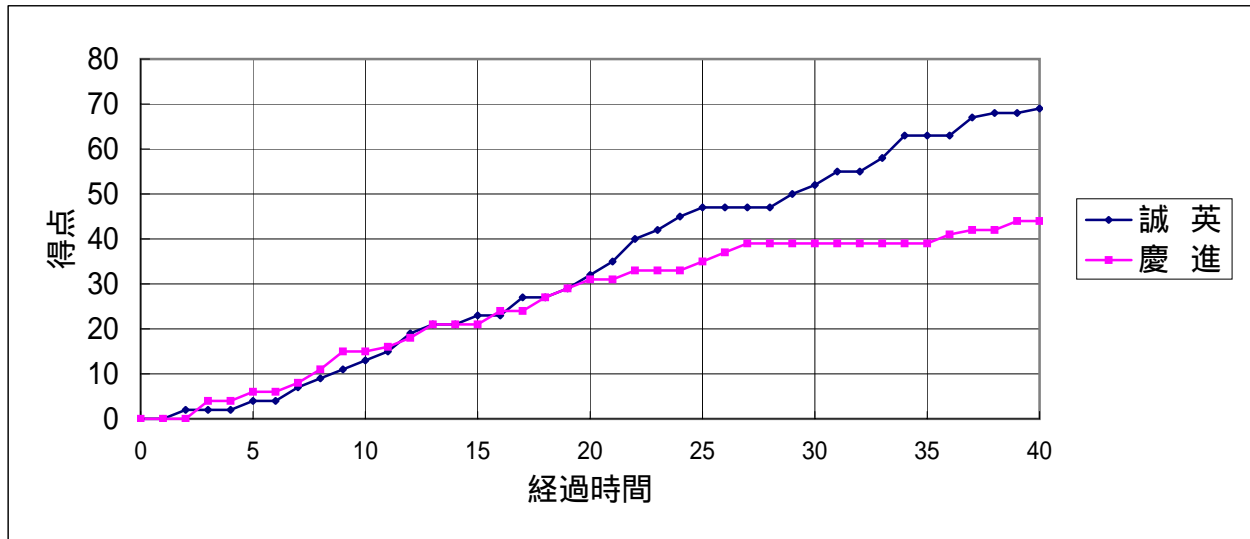

大会名	第35回全国高等学校バスケットボール 選抜優勝大会 山口県予選会	main 4	14:50	女子 決勝														
		誠英 69		<table border="1"> <tr><td>13</td><td>-</td><td>15</td></tr> <tr><td>19</td><td>-</td><td>16</td></tr> <tr><td>20</td><td>-</td><td>8</td></tr> <tr><td>17</td><td>-</td><td>5</td></tr> <tr><td>-</td><td>-</td><td>-</td></tr> </table>	13	-	15	19	-	16	20	-	8	17	-	5	-	-
13	-	15																
19	-	16																
20	-	8																
17	-	5																
-	-	-																
期日会場	2004年(平成16年)11月20日(土)																	
会場	山口県スポーツ文化センター(山口市)																	

主審 川武 修 副審 有澤 重行