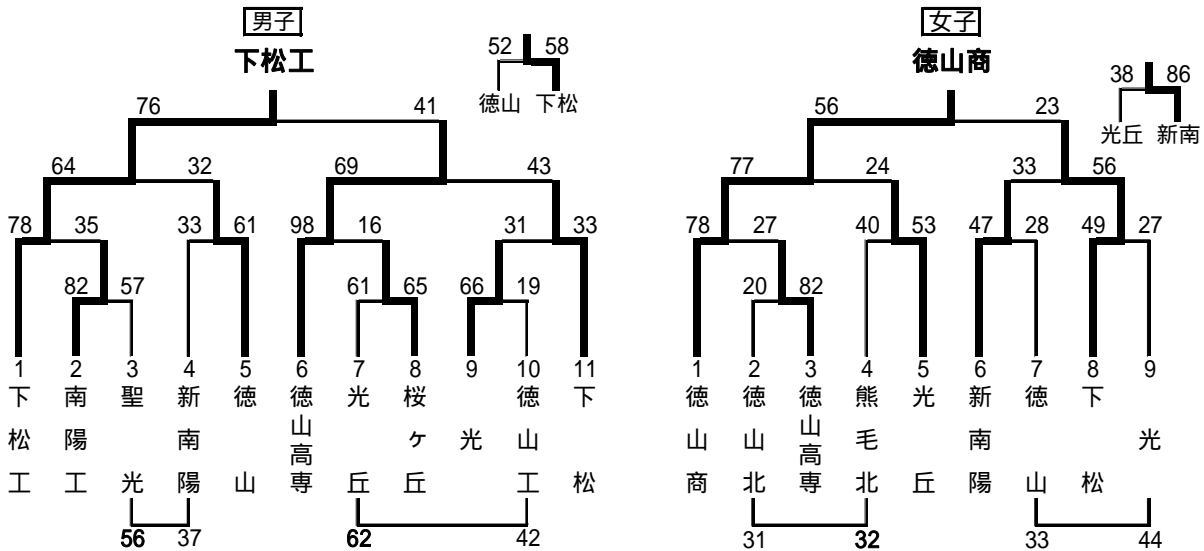

平成16年度(2004年度)高体連 秋季地区大会

岩柳地区(11月6・7日 柳井市体育館・柳井高校)

周南地区(10月30日 聖光高校・光高校)

山防地区(11月6日 多々良学園高校・防府高校)