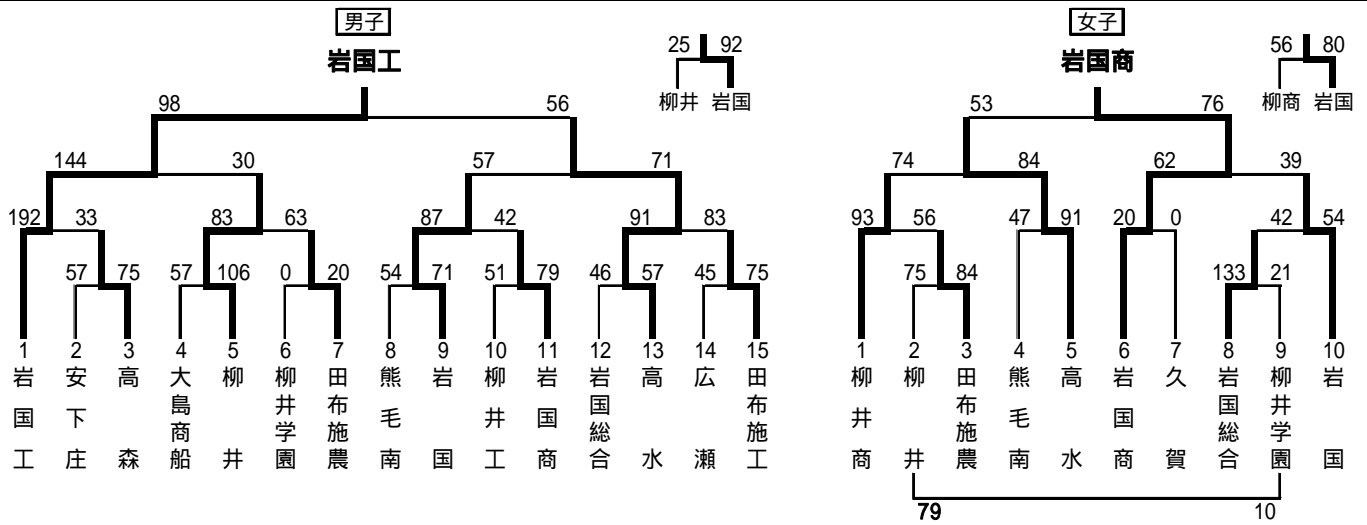

平成16年度(2004年度)高体連 秋季地区大会

岩柳地区(11月6・7日 柳井市体育館・柳井高校)

周南地区(10月30日 聖光高校・光高校)

山防地区(11月6日 多々良学園高校・防府高校)