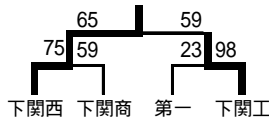

平成16年度(2004年度)高体連春季地区大会

宇部地区(4月10日 宇部工業高校)

下関地区(4月10・11日 下関工業高校・下関西高校)

男子
予選リーグ・予選トーナメント

	豊浦	早鞆	中央工	勝敗
豊浦		136-54	142-35	2勝0敗
早鞆	54-136		99-71	1勝1敗
中央工	35-142	71-99		0勝2敗

女子
予選リーグ・予選トーナメント

	長府	早鞆	響	勝敗
長府		84-40	121-34	2勝0敗
早鞆	40-84		67-48	1勝1敗
響	34-121	48-67		0勝2敗

敗者リーグ

	中央工	下関商	下関第一	勝敗
中央工		47-46	69-36	2勝0敗
下関商	46-47		55-42	1勝1敗
下関第	36-69	42-55		0勝2敗

敗者リーグ

	響	下関第一	下短付	勝敗
響		38-47	63-25	1勝1敗
下関第	47-38		68-28	2勝0敗
下短付	25-63	28-68		0勝2敗

長北地区(4月10日 大津高校)