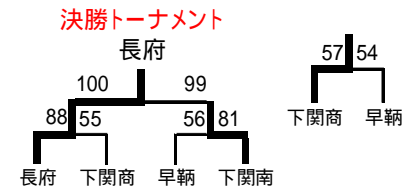

平成16年度(2004年度)高体連春季地区大会

宇部地区(4月10日 宇部工業高校)

下関地区(4月10・11日 下関工業高校・下関西高校)

男子
予選リーグ・予選トーナメント

	豊浦	早鞆	中央工	勝敗
豊浦		136-54	142-35	2勝0敗
早鞆	54-136		99-71	1勝1敗
中央工	35-142	71-99		0勝2敗

女子
予選リーグ・予選トーナメント

	長府	早鞆	響	勝敗
長府		84-40	121-34	2勝0敗
早鞆	40-84		67-48	1勝1敗
響	34-121	48-67		0勝2敗

敗者リーグ

	中央工	下関商	下関第一	勝敗
中央工		47-46	69-36	2勝0敗
下関商	46-47		55-42	1勝1敗
下関第	36-69	42-55		0勝2敗

敗者リーグ

	響	下関第一	下短付	勝敗
響		38-47	63-25	1勝1敗
下関第	47-38		68-28	2勝0敗
下短付	25-63	28-68		0勝2敗

長北地区(4月10日 大津高校)