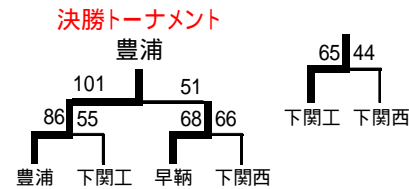

平成16年度(2004年度)高体連春季地区大会

宇部地区(4月10日 宇部工業高校)

下関地区(4月10・11日 下関工業高校・下関西高校)

男子
予選リーグ・予選トーナメント

	豊浦	早鞆	中央工	勝敗
豊浦		136-54	142-35	2勝0敗
早鞆	54-136		99-71	1勝1敗
中央工	35-142	71-99		0勝2敗

女子
予選リーグ・予選トーナメント

	長府	早鞆	響	勝敗
長府		84-40	121-34	2勝0敗
早鞆	40-84		67-48	1勝1敗
響	34-121	48-67		0勝2敗

敗者リーグ

	中央工	下関商	下関第一	勝敗
中央工		47-46	69-36	2勝0敗
下関商	46-47		55-42	1勝1敗
下関第	36-69	42-55		0勝2敗

敗者リーグ

	響	下関第一	下短付	勝敗
響		38-47	63-25	1勝1敗
下関第	47-38		68-28	2勝0敗
下短付	25-63	28-68		0勝2敗

長北地区(4月10日 大津高校)