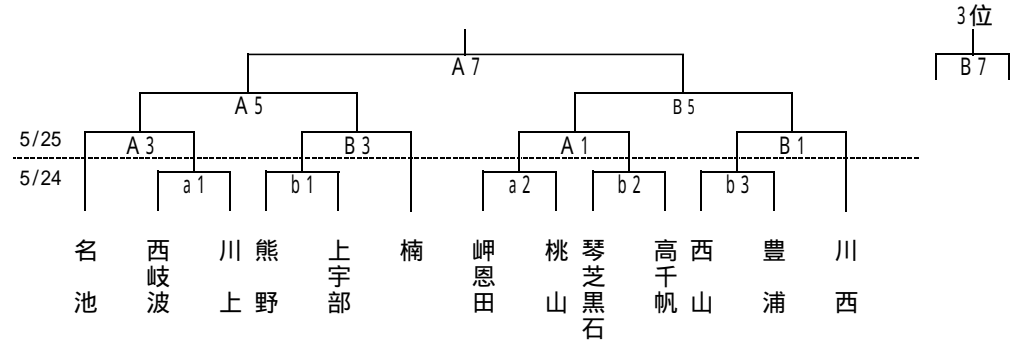

平成20年度 山口県ミニバスケットボール春季交歓会 西部地区大会組合せ

開催日 平成20年5月24日(土)25日(日)

会場 山陽小野田市民体育館 男子・女子1部(a・b・A・Bコート)
万倉小学校体育館 男子2部(Cコート)
須恵小学校体育館 男子2部(Dコート)
宇部市楠若者センター体育館 男子2部(Eコート)
有帆小学校体育館 女子2部(Fコート)
本山小学校体育館 女子2部(Gコート)
高泊小学校体育館 女子2部(Hコート)

試合開始時刻	試合時間	6-(1)-6-(5)-6-(1)-6
24日 1) 13:00~	2) 14:00~	3) 15:00~
25日 1) 9:00~	2) 10:00~	3) 11:00~
5) 13:00~	6) 14:00~	7) 15:00~
		4) 12:00~
		8) 16:00~

女子1部

山陽小野田市民体育館

昨年度優勝の 江浦 は優勝カップを 市民館 会場に持参して下さい