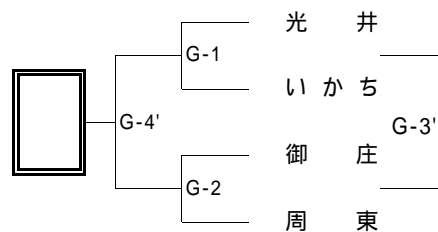

山口県ミニバスケットボール春季交歓会東部地区大会 組合せ

主催 山口県バスケットボール協会 山口県ミニバスケットボール連盟
共催 岩国市教育委員会 (財)岩国市体育協会
主管 山口県ミニバス連盟 東部地区委員会 岩国市バスケットボール協会
期日 平成 20 年 5 月 24 ~ 25 日(土~日)

会場 由宇スポーツ文化センター (A, B) 会場主任 : 寺脇正宣 競技主任 : 中野龍一
玖珂体育センター (C, D) " : 田坂秀人 " : 森本敏史
川下小学校体育館 (E) " : 藤本・石井 " : 藤本・村田
平田小学校体育館 (F, G) " : 山崎泰義 " : 神足欽男
中洋小学校体育館 (H) " : 浜野則行 " : 松本一宏

【男子:1部】 玖珂

【男子:2部】 玖珂

試合開始時間							
1	2	3	4	5	6	7	
9:00	10:10	11:20	12:30	13:40	14:50		
	2'	3'	4'	5'	6'	7'	
	10:40	11:50	13:00	14:10	15:20		

【女子:1部】 由宇

網掛けは5月24日の試合

【女子:2部】 Aブロック 川下小

Bブロック 中洋小

Cブロック 平田小

Dブロック 平田小

三位決定戦

優勝カップ返還(移動)について

男子:附属光は玖珂体育センターへ
:玖珂は玖珂体育センターへ
女子:柳井は由宇スポーツ文化センターへ
女子:大島は川下小学校へ
:あたごは中洋小学校へ

大会スローガン
誉める, 認める
励ます