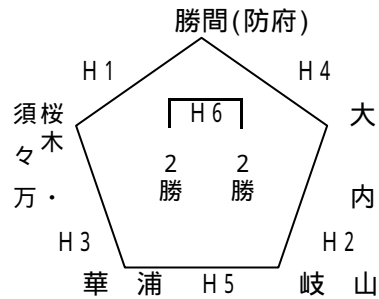

### 優勝カップ返還(移動)について

男子:附属光は玖珂体育センターへ  
 :玖珂は玖珂体育センターへ  
 女子:柳井は由宇スポーツ文化センターへ  
 女子:大島は川下小学校へ  
 :あたごは中洋小学校へ

大会スローガン  
 誉める, 認める  
 励ます

2008年度山口県ミニバスケットボール春季交歓会 中部地区大会組み合わせ表

主催 : 山口県バスケットボール協会 山口県ミニバスケットボール連盟  
 主管 : 山口県ミニバスケットボール連盟中部地区委員会  
 後援 : 周南市教育委員会, 山口市教育委員会, 防府市教育委員会  
 期日 : 平成20(2008)年5月24日(土), 25日(日)

【男子1部】24日 A: 牟礼小 25日 B: 玉祖小 C: 良城小

男子3位決定戦

【女子1部】24日 F: 湯田小体育館 G: 松崎小体育館 25日: 富田西小体育館

【男子2部A】会場: 久米小学校体育館

【男子2部B】会場: 福川南小体育館

【試合開始予定時刻】

	24日	25日	25日	
男子1部	1 11:00~	11:00~	1 8:30~	
	2 12:00~	12:10~	2 9:30~	
	3 13:00~	3位7位決定戦	3 10:30~	
	4 14:00~	13:40~	4 11:30~	
	5 15:00~	1位5位決定戦	5 12:30~	
	6	14:50~	6 13:30~	
男子2部	7		7 14:30~	
	8		8 15:30~	
	9		9	
	女子1部	1 11:00~	11:00~	1 9:00~
		2 12:00~	12:10~	2 10:00~
		3 13:00~	3位決定戦	3 11:00~
4 14:00~		13:40~	4 12:00~	
5 15:00~		決勝戦	5 13:00~	
6 16:00~		14:50~	6 2勝決勝	
女子2部			7 14:30~	
			8 15:30~	
			9	

【女子2部A】会場: 徳山小体育館

【女子2部B】会場: 菊川小体育館

【女子2部C】会場: 徳山小体育館

【女子2部D】会場: 夜市小体育館