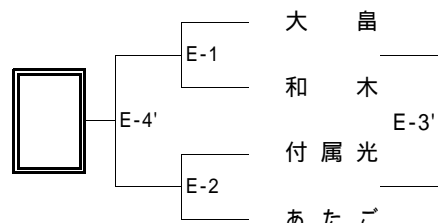

山口県ミニバスケットボール春季交歓会東部地区大会 組合せ

主催 山口県バスケットボール協会 山口県ミニバスケットボール連盟
共催 岩国市教育委員会 (財)岩国市体育協会
主管 山口県ミニバス連盟 東部地区委員会 岩国市バスケットボール協会
期日 平成 20 年 5 月 24 ~ 25 日(土~日)

会場 由宇スポーツ文化センター (A, B) 会場主任 : 寺脇正宣 競技主任 : 中野龍一
玖珂体育センター (C, D) " : 田坂秀人 " : 森本敏史
川下小学校体育館 (E) " : 藤本・石井 " : 藤本・村田
平田小学校体育館 (F, G) " : 山崎泰義 " : 神足欽男
中洋小学校体育館 (H) " : 浜野則行 " : 松本一宏

【男子:1部】 玖珂

【男子:2部】 玖珂

試合開始時間							
1	2	3	4	5	6	7	
9:00	10:10	11:20	12:30	13:40	14:50		
	2'	3'	4'	5'	6'	7'	
	10:40	11:50	13:00	14:10	15:20		

【女子:1部】 由宇

網掛けは5月24日の試合

【女子:2部】 Aブロック 川下小

Bブロック 中洋小

Cブロック 平田小

Dブロック 平田小

三位決定戦

優勝カップ返還(移動)について

男子:附属光は玖珂体育センターへ
:玖珂は玖珂体育センターへ
女子:柳井は由宇スポーツ文化センターへ
女子:大島は川下小学校へ
:あたごは中洋小学校へ

大会スローガン
誉める, 認める
励ます