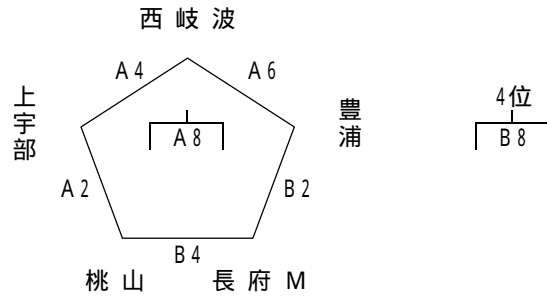

男子1部

山陽小野田市民体育館

昨年度優勝の 長府 は優勝カップを 市民館 会場に持参して下さい