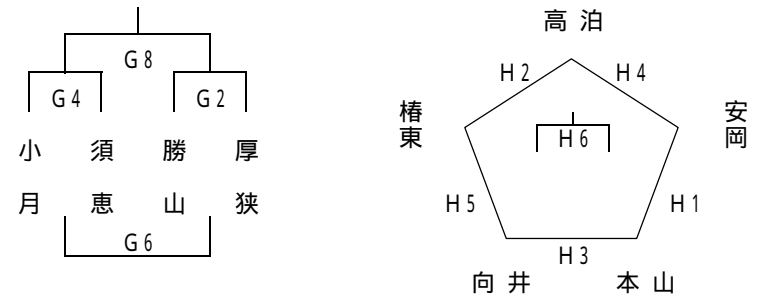

昨年度優勝の 高泊 は優勝カップを 有帆小 会場に持参して下さい
昨年度優勝の 高千帆 は優勝カップを 本山小 会場に持参して下さい
昨年度優勝の 川西 は優勝カップを 本山小 会場に持参して下さい
昨年度優勝の 安岡 は優勝カップを 高泊小 会場に持参して下さい