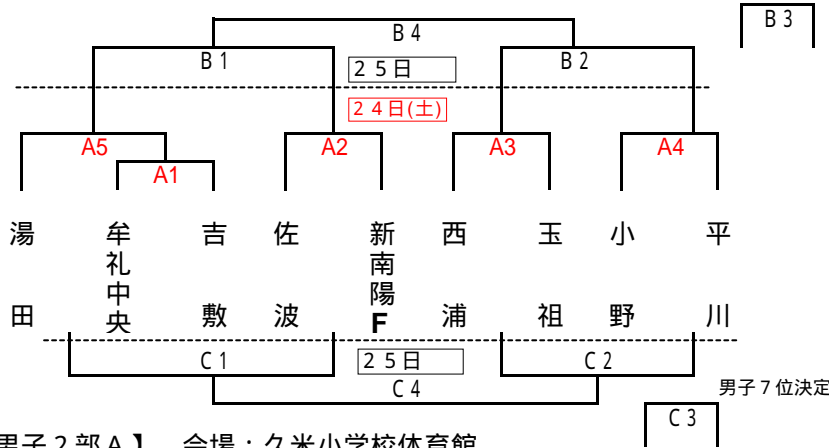

### 優勝カップ返還(移動)について

男子:附属光は玖珂体育センターへ  
 :玖珂は玖珂体育センターへ  
 女子:柳井は由宇スポーツ文化センターへ  
 女子:大島は川下小学校へ  
 :あたごは中洋小学校へ

大会スローガン  
 誉める, 認める  
 励ます

2008年度山口県ミニバスケットボール春季交歓会 中部地区大会組み合わせ表

主催 : 山口県バスケットボール協会 山口県ミニバスケットボール連盟  
 主管 : 山口県ミニバスケットボール連盟中部地区委員会  
 後援 : 周南市教育委員会, 山口市教育委員会, 防府市教育委員会  
 期日 : 平成20(2008)年5月24日(土), 25日(日)

【男子1部】24日 A: 牟礼小 25日 B: 玉祖小 C: 良城小

男子3位決定戦

【女子1部】24日 F: 湯田小体育館 G: 松崎小体育館 25日: 富田西小体育館

【男子2部A】会場: 久米小学校体育館

【男子2部B】会場: 福川南小体育館

【試合開始予定時刻】

	24日	25日	25日	
男子1部	1 11:00~	11:00~	1 8:30~	
	2 12:00~	12:10~	2 9:30~	
	3 13:00~	3位7位決定戦	3 10:30~	
	4 14:00~	13:40~	4 11:30~	
	5 15:00~	1位5位決定戦	5 12:30~	
	6	14:50~	6 13:30~	
男子2部	7		7 14:30~	
	8		8 15:30~	
	9		9	
	女子1部	1 11:00~	11:00~	1 9:00~
		2 12:00~	12:10~	2 10:00~
		3 13:00~	3位決定戦	3 11:00~
4 14:00~		13:40~	4 12:00~	
5 15:00~		決勝戦	5 13:00~	
6 16:00~		14:50~	6 2勝決勝	
女子2部			7 14:30~	
			8 15:30~	
			9	