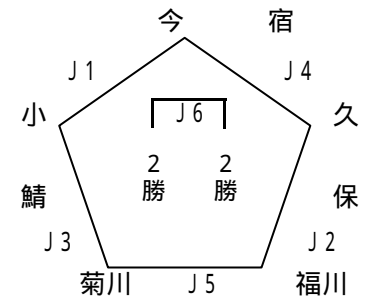

### 優勝カップ返還(移動)について

男子:附属光は玖珂体育センターへ  
 :玖珂は玖珂体育センターへ  
 女子:柳井は由宇スポーツ文化センターへ  
 女子:大島は川下小学校へ  
 :あたごは中洋小学校へ

大会スローガン  
 誉める, 認める  
 励ます

2008年度山口県ミニバスケットボール春季交歓会 中部地区大会組み合わせ表

主催 : 山口県バスケットボール協会 山口県ミニバスケットボール連盟  
 主管 : 山口県ミニバスケットボール連盟中部地区委員会  
 後援 : 周南市教育委員会, 山口市教育委員会, 防府市教育委員会  
 期日 : 平成20(2008)年5月24日(土), 25日(日)

【男子1部】24日 A: 牟礼小 25日 B: 玉祖小 C: 良城小

男子3位決定戦

【女子1部】24日 F: 湯田小体育館 G: 松崎小体育館 25日: 富田西小体育館

【男子2部A】会場: 久米小学校体育館

【男子2部B】会場: 福川南小体育館

【試合開始予定時刻】

	24日	25日	25日	
男子1部	1 11:00~	11:00~	1 8:30~	
	2 12:00~	12:10~	2 9:30~	
	3 13:00~	3位7位決定戦	3 10:30~	
	4 14:00~	13:40~	4 11:30~	
	5 15:00~	1位5位決定戦	5 12:30~	
	6	14:50~	6 13:30~	
男子2部	7		7 14:30~	
	8		8 15:30~	
	9		9	
	女子1部	1 11:00~	11:00~	1 9:00~
		2 12:00~	12:10~	2 10:00~
		3 13:00~	3位決定戦	3 11:00~
4 14:00~		13:40~	4 12:00~	
5 15:00~		決勝戦	5 13:00~	
6 16:00~		14:50~	6 2勝決勝	
女子2部			7 14:30~	
			8 15:30~	
			9	

【女子2部A】会場: 徳山小体育館

【女子2部B】会場: 菊川小体育館

【女子2部C】会場: 徳山小体育館

【女子2部D】会場: 夜市小体育館

# 平成20年度 山口県ミニバスケットボール春季交歓会 西部地区大会組合せ

開催日 平成20年5月24日(土)25日(日)

会場 山陽小野田市民体育館 男子・女子1部(a・b・A・Bコート)  
 万倉小学校体育館 男子2部(Cコート)  
 須恵小学校体育館 男子2部(Dコート)  
 宇部市楠若者センター体育館 男子2部(Eコート)  
 有帆小学校体育館 女子2部(Fコート)  
 本山小学校体育館 女子2部(Gコート)  
 高泊小学校体育館 女子2部(Hコート)