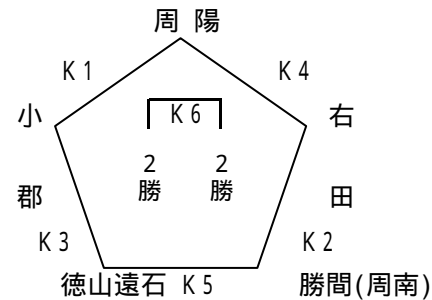

### 優勝カップ返還(移動)について

男子:附属光は玖珂体育センターへ  
 :玖珂は玖珂体育センターへ  
 女子:柳井は由宇スポーツ文化センターへ  
 女子:大島は川下小学校へ  
 :あたごは中洋小学校へ

大会スローガン  
 誉める, 認める  
 励ます

2008年度山口県ミニバスケットボール春季交歓会 中部地区大会組み合わせ表

主催 : 山口県バスケットボール協会 山口県ミニバスケットボール連盟  
 主管 : 山口県ミニバスケットボール連盟中部地区委員会  
 後援 : 周南市教育委員会, 山口市教育委員会, 防府市教育委員会  
 期日 : 平成20(2008)年5月24日(土), 25日(日)

【男子1部】24日 A: 牟礼小 25日 B: 玉祖小 C: 良城小

男子3位決定戦

【女子1部】24日 F: 湯田小体育館 G: 松崎小体育館 25日: 富田西小体育館

【男子2部A】会場: 久米小学校体育館

【男子2部B】会場: 福川南小体育館

【試合開始予定時刻】

	24日	25日	25日	
男子1部	1 11:00~	11:00~	1 8:30~	
	2 12:00~	12:10~	2 9:30~	
	3 13:00~	3位7位決定戦	3 10:30~	
	4 14:00~	13:40~	4 11:30~	
	5 15:00~	1位5位決定戦	5 12:30~	
	6	14:50~	6 13:30~	
男子2部	7		7 14:30~	
	8		8 15:30~	
	9		9	
	女子1部	1 11:00~	11:00~	1 9:00~
		2 12:00~	12:10~	2 10:00~
		3 13:00~	3位決定戦	3 11:00~
4 14:00~		13:40~	4 12:00~	
5 15:00~		決勝戦	5 13:00~	
6 16:00~		14:50~	6 2勝決勝	
女子2部			7 14:30~	
			8 15:30~	
			9	

【女子2部A】会場: 徳山小体育館

【女子2部B】会場: 菊川小体育館

【女子2部C】会場: 徳山小体育館

【女子2部D】会場: 夜市小体育館

# 平成20年度 山口県ミニバスケットボール春季交歓会 西部地区大会組合せ

開催日 平成20年5月24日(土)25日(日)

会場 山陽小野田市民体育館 男子・女子1部(a・b・A・Bコート)  
 万倉小学校体育館 男子2部(Cコート)  
 須恵小学校体育館 男子2部(Dコート)  
 宇部市楠若者センター体育館 男子2部(Eコート)  
 有帆小学校体育館 女子2部(Fコート)  
 本山小学校体育館 女子2部(Gコート)  
 高泊小学校体育館 女子2部(Hコート)