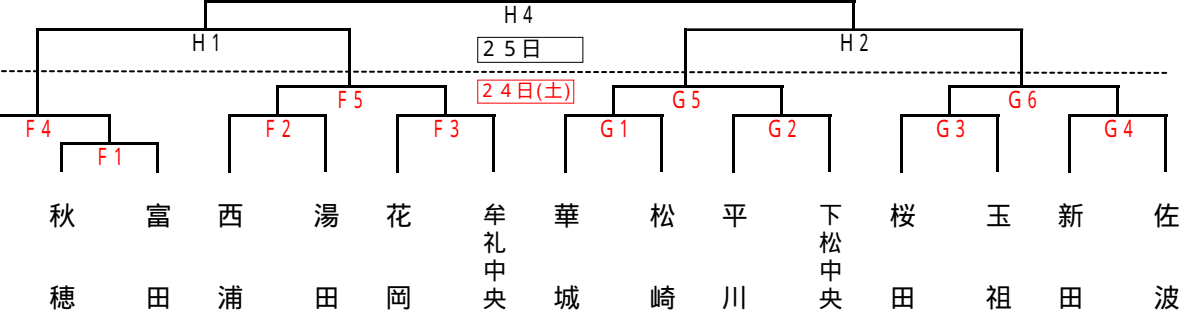

### 優勝カップ返還(移動)について

男子:附属光は玖珂体育センターへ  
 :玖珂は玖珂体育センターへ  
 女子:柳井は由宇スポーツ文化センターへ  
 女子:大島は川下小学校へ  
 :あたごは中洋小学校へ

大会スローガン  
 誉める, 認める  
 励ます

2008年度山口県ミニバスケットボール春季交歓会 中部地区大会組み合わせ表

主催 : 山口県バスケットボール協会 山口県ミニバスケットボール連盟  
 主管 : 山口県ミニバスケットボール連盟中部地区委員会  
 後援 : 周南市教育委員会, 山口市教育委員会, 防府市教育委員会  
 期日 : 平成20(2008)年5月24日(土), 25日(日)

【男子1部】24日 A: 牟礼小 25日 B: 玉祖小 C: 良城小

男子3位決定戦

【女子1部】24日 F: 湯田小体育館 G: 松崎小体育館 25日: 富田西小体育館

【男子2部A】会場: 久米小学校体育館

【男子2部B】会場: 福川南小体育館

【試合開始予定時刻】

	24日	25日	25日	
男子1部	1 11:00~	11:00~	1 8:30~	
	2 12:00~	12:10~	2 9:30~	
	3 13:00~	3位7位決定戦	3 10:30~	
	4 14:00~	13:40~	4 11:30~	
	5 15:00~	1位5位決定戦	5 12:30~	
	6	14:50~	6 13:30~	
男子2部	7		7 14:30~	
	8		8 15:30~	
	9		9	
	女子1部	1 11:00~	11:00~	1 9:00~
		2 12:00~	12:10~	2 10:00~
		3 13:00~	3位決定戦	3 11:00~
4 14:00~		13:40~	4 12:00~	
5 15:00~		決勝戦	5 13:00~	
6 16:00~		14:50~	6 2勝決勝	
女子2部			7 14:30~	
			8 15:30~	
			9	

# 平成20年度 山口県ミニバスケットボール春季交歓会 西部地区大会組合せ

開催日 平成20年5月24日(土)25日(日)

会場 山陽小野田市民体育館 男子・女子1部(a・b・A・Bコート)  
 万倉小学校体育館 男子2部(Cコート)  
 須恵小学校体育館 男子2部(Dコート)  
 宇部市楠若者センター体育館 男子2部(Eコート)  
 有帆小学校体育館 女子2部(Fコート)  
 本山小学校体育館 女子2部(Gコート)  
 高泊小学校体育館 女子2部(Hコート)