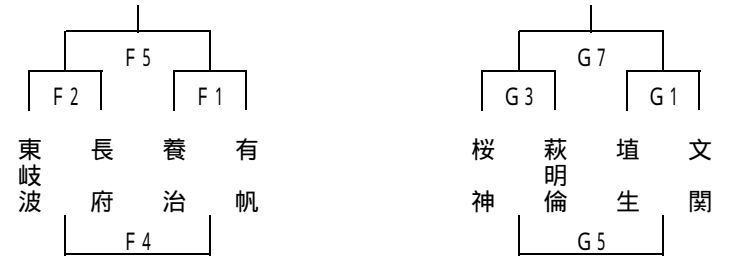

女子2部

(Aブロック)

有帆小学校体育館

(Bブロック)

本山小学校体育館