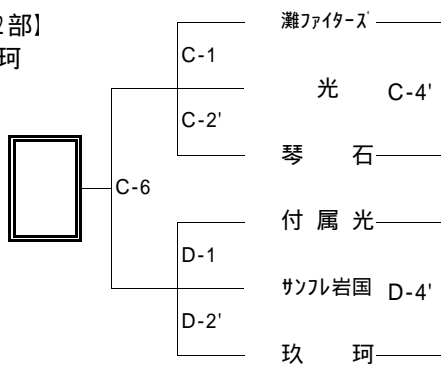

【男子:2部】 玖珂

試合開始時間							
1	2	3	4	5	6	7	
9:00	10:10	11:20	12:30	13:40	14:50		
	2'	3'	4'	5'	6'	7'	
	10:40	11:50	13:00	14:10	15:20