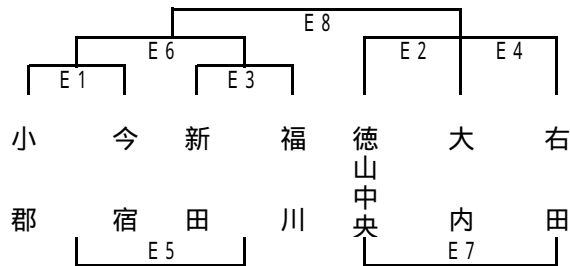

### 優勝カップ返還(移動)について

男子:附属光は玖珂体育センターへ  
 :玖珂は玖珂体育センターへ  
 女子:柳井は由宇スポーツ文化センターへ  
 女子:大島は川下小学校へ  
 :あたごは中洋小学校へ

大会スローガン  
 誉める, 認める  
 励ます

2008年度山口県ミニバスケットボール春季交歓会 中部地区大会組み合わせ表

主催 : 山口県バスケットボール協会 山口県ミニバスケットボール連盟  
 主管 : 山口県ミニバスケットボール連盟中部地区委員会  
 後援 : 周南市教育委員会, 山口市教育委員会, 防府市教育委員会  
 期日 : 平成20(2008)年5月24日(土), 25日(日)

【男子1部】24日 A: 牟礼小 25日 B: 玉祖小 C: 良城小

男子3位決定戦

【女子1部】24日 F: 湯田小体育館 G: 松崎小体育館 25日: 富田西小体育館

【男子2部A】会場: 久米小学校体育館

【男子2部B】会場: 福川南小体育館

【試合開始予定時刻】

	24日	25日	25日	
男子1部	1 11:00~	11:00~	1 8:30~	
	2 12:00~	12:10~	2 9:30~	
	3 13:00~	3位7位決定戦	3 10:30~	
	4 14:00~	13:40~	4 11:30~	
	5 15:00~	1位5位決定戦	5 12:30~	
	6	14:50~	6 13:30~	
男子2部	7		7 14:30~	
	8		8 15:30~	
	9		9	
	女子1部	1 11:00~	11:00~	1 9:00~
		2 12:00~	12:10~	2 10:00~
		3 13:00~	3位決定戦	3 11:00~
4 14:00~		13:40~	4 12:00~	
5 15:00~		決勝戦	5 13:00~	
6 16:00~		14:50~	6 2勝決勝	
女子2部			7 14:30~	
			8 15:30~	
			9	

【女子2部A】会場: 徳山小体育館

【女子2部B】会場: 菊川小体育館

【女子2部C】会場: 徳山小体育館

【女子2部D】会場: 夜市小体育館

# 平成20年度 山口県ミニバスケットボール春季交歓会 西部地区大会組合せ

開催日 平成20年5月24日(土)25日(日)

会場 山陽小野田市民体育館 男子・女子1部(a・b・A・Bコート)  
 万倉小学校体育館 男子2部(Cコート)  
 須恵小学校体育館 男子2部(Dコート)  
 宇部市楠若者センター体育館 男子2部(Eコート)  
 有帆小学校体育館 女子2部(Fコート)  
 本山小学校体育館 女子2部(Gコート)  
 高泊小学校体育館 女子2部(Hコート)