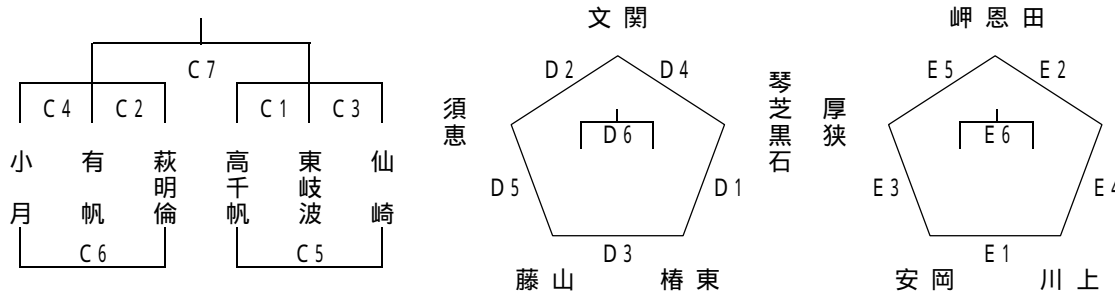

## 男子2部

(Aブロック)

万倉小学校体育館

(Bブロック)

須恵小学校体育館

(Cブロック)

楠若者センター体育館

昨年度優勝の 東岐波 は優勝カップを 万倉小 会場に持参して下さい  
 昨年度優勝の 琴芝 は優勝カップを 須恵小 会場に持参して下さい  
 昨年度優勝の 有帆 は優勝カップを 楠若セ 会場に持参して下さい