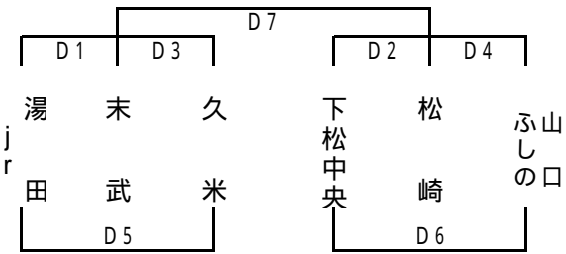

### 優勝カップ返還(移動)について

男子:附属光は玖珂体育センターへ  
 :玖珂は玖珂体育センターへ  
 女子:柳井は由宇スポーツ文化センターへ  
 女子:大島は川下小学校へ  
 :あたごは中洋小学校へ

大会スローガン  
 誉める, 認める  
 励ます

2008年度山口県ミニバスケットボール春季交歓会 中部地区大会組み合わせ表

主催 : 山口県バスケットボール協会 山口県ミニバスケットボール連盟  
 主管 : 山口県ミニバスケットボール連盟中部地区委員会  
 後援 : 周南市教育委員会, 山口市教育委員会, 防府市教育委員会  
 期日 : 平成20(2008)年5月24日(土), 25日(日)

【男子1部】24日 A: 牟礼小 25日 B: 玉祖小 C: 良城小

男子3位決定戦

【女子1部】24日 F: 湯田小体育館 G: 松崎小体育館 25日: 富田西小体育館

【男子2部A】会場: 久米小学校体育館

【男子2部B】会場: 福川南小体育館

【試合開始予定時刻】

	24日	25日	25日	
男子1部	1 11:00~	11:00~	1 8:30~	
	2 12:00~	12:10~	2 9:30~	
	3 13:00~	3位7位決定戦	3 10:30~	
	4 14:00~	13:40~	4 11:30~	
	5 15:00~	1位5位決定戦	5 12:30~	
	6	14:50~	6 13:30~	
男子2部	7		7 14:30~	
	8		8 15:30~	
	9		9	
	女子1部	1 11:00~	11:00~	1 9:00~
		2 12:00~	12:10~	2 10:00~
		3 13:00~	3位決定戦	3 11:00~
4 14:00~		13:40~	4 12:00~	
5 15:00~		決勝戦	5 13:00~	
6 16:00~		14:50~	6 2勝決勝	
女子2部			7 14:30~	
			8 15:30~	
			9	

【女子2部A】会場: 徳山小体育館

【女子2部B】会場: 菊川小体育館

【女子2部C】会場: 徳山小体育館

【女子2部D】会場: 夜市小体育館

# 平成20年度 山口県ミニバスケットボール春季交歓会 西部地区大会組合せ

開催日 平成20年5月24日(土)25日(日)

会場 山陽小野田市民体育館 男子・女子1部(a・b・A・Bコート)  
 万倉小学校体育館 男子2部(Cコート)  
 須恵小学校体育館 男子2部(Dコート)  
 宇部市楠若者センター体育館 男子2部(Eコート)  
 有帆小学校体育館 女子2部(Fコート)  
 本山小学校体育館 女子2部(Gコート)  
 高泊小学校体育館 女子2部(Hコート)