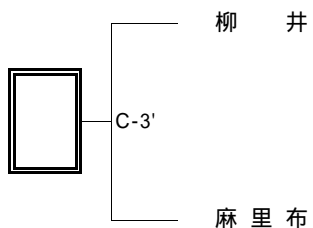

山口県ミニバスケットボール春季交歓会東部地区大会 組合せ

主催 山口県バスケットボール協会 山口県ミニバスケットボール連盟
共催 岩国市教育委員会 (財)岩国市体育協会
主管 山口県ミニバス連盟 東部地区委員会 岩国市バスケットボール協会
期日 平成 20 年 5 月 24 ~ 25 日(土~日)

会場 由宇スポーツ文化センター (A, B) 会場主任 : 寺脇正宣 競技主任 : 中野龍一
玖珂体育センター (C, D) " : 田坂秀人 " : 森本敏史
川下小学校体育館 (E) " : 藤本・石井 " : 藤本・村田
平田小学校体育館 (F, G) " : 山崎泰義 " : 神足欽男
中洋小学校体育館 (H) " : 浜野則行 " : 松本一宏

【男子:1部】 玖珂