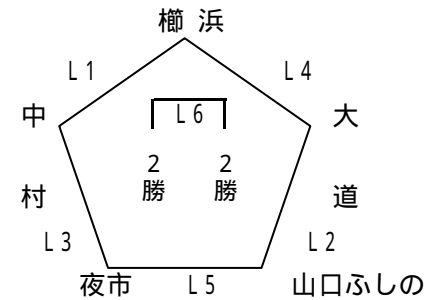

【女子2部A】会場: 徳山小体育館

【女子2部B】会場: 菊川小体育館

【女子2部C】会場: 徳山小体育館

【女子2部D】会場: 夜市小体育館

# 平成20年度 山口県ミニバスケットボール春季交歓会 西部地区大会組合せ

開催日 平成20年5月24日(土)25日(日)

会場 山陽小野田市民体育館 男子・女子1部(a・b・A・Bコート)  
 万倉小学校体育館 男子2部(Cコート)  
 須恵小学校体育館 男子2部(Dコート)  
 宇部市楠若者センター体育館 男子2部(Eコート)  
 有帆小学校体育館 女子2部(Fコート)  
 本山小学校体育館 女子2部(Gコート)  
 高泊小学校体育館 女子2部(Hコート)