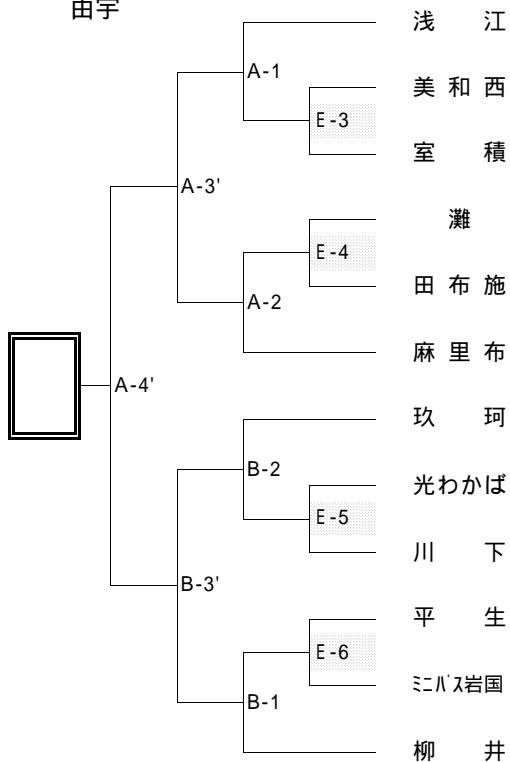

【女子:1部】 由宇

網掛けは5月24日の試合

【女子:2部】 Aブロック 川下小