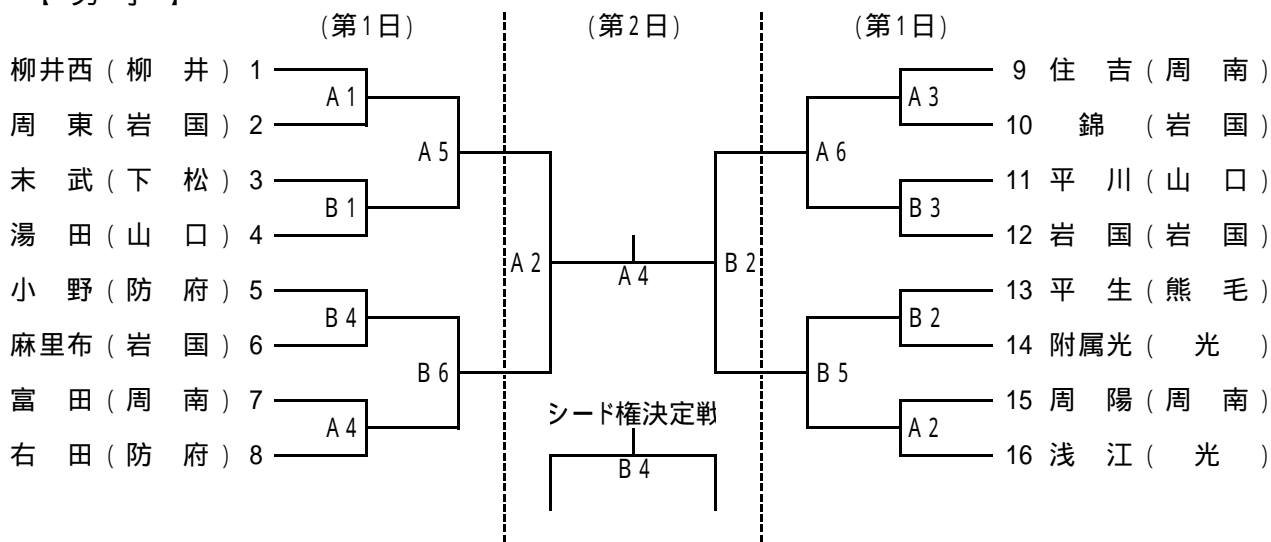

第55回 山口県中学校春季体育大会(東部県体) 組合せ

平成20年(2008年)5月17日(土)・18日(日)

訂正版

【男子】

【女子】

【開始時刻】

1	9:00
2	10:15
3	11:30
4	12:45
5	14:00
6	15:15

1	9:30
2	10:50
3	12:10
4	13:30
閉会式	決勝後

【会場】

A・B	周南市新南陽体育館
C・D	下松市スポーツ公園体育館

第55回 山口県中学校春季体育大会(西部県体) 組合せ

平成20年(2008年)5月17日(土)・18日(日)

【男子】

【女子】

【開始時刻】

第1日