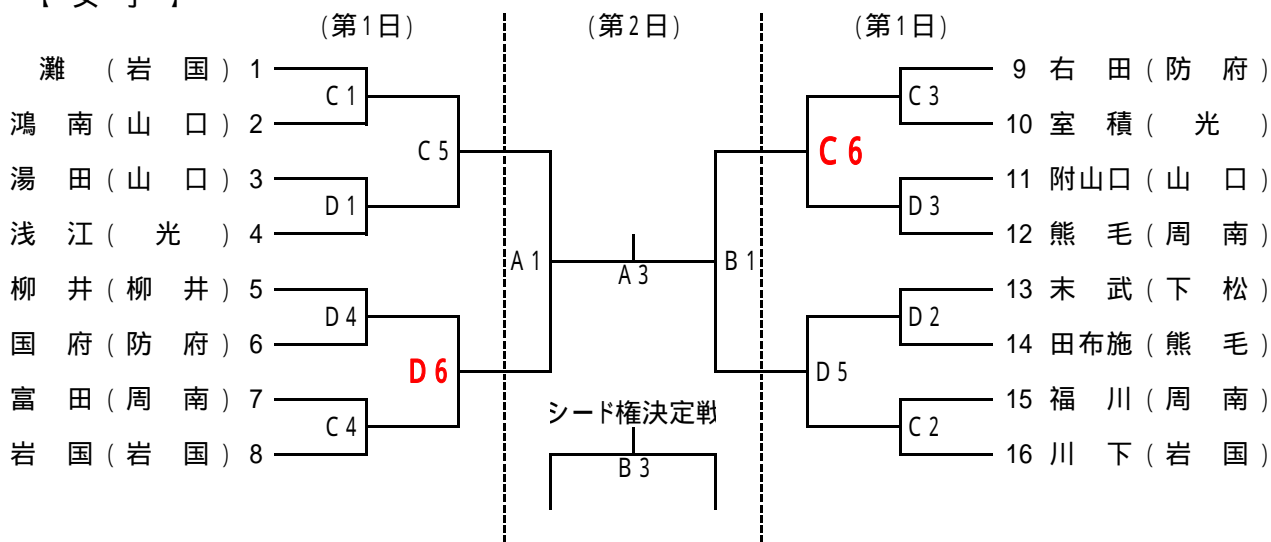

第55回 山口県中学校春季体育大会(東部県体) 組合せ

平成20年(2008年)5月17日(土)・18日(日)

訂正版

【男子】

【女子】

【開始時刻】

1	9:00
2	10:15
3	11:30
4	12:45
5	14:00
6	15:15

1	9:30
2	10:50
3	12:10
4	13:30
閉会式	決勝後

【会場】

A・B	周南市新南陽体育館
C・D	下松市スポーツ公園体育館

第55回 山口県中学校春季体育大会(西部県体) 組合せ

平成20年(2008年)5月17日(土)・18日(日)

【男子】

【女子】

【開始時刻】

第1日

1	9:00
2	10:15
3	11:30
4	12:45
5	14:00
6	15:15

第2日

1	9:30
2	10:50
3	12:10
4	13:30
閉会式	決勝後

【会場】

第1日

A・B	宇部工業高等学校体育館
C・D	宇部工業高等専門学校第1・第2体育館

A・B

宇部市俵田体育館
