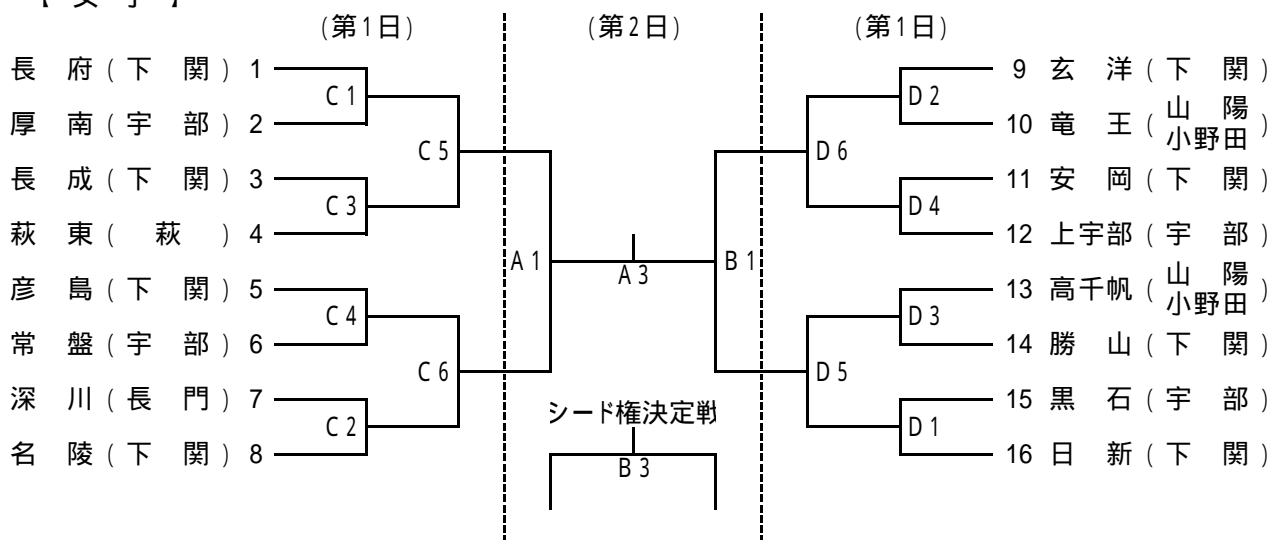

【会場】

A・B	周南市新南陽体育館
C・D	下松市スポーツ公園体育館

第55回 山口県中学校春季体育大会(西部県体) 組合せ

平成20年(2008年)5月17日(土)・18日(日)

【男子】

【女子】

【開始時刻】

第1日

1	9:00
2	10:15
3	11:30
4	12:45
5	14:00
6	15:15

第2日

1	9:30
2	10:50
3	12:10
4	13:30
閉会式	決勝後

【会場】

第1日

A・B	宇部工業高等学校体育館
C・D	宇部工業高等専門学校第1・第2体育館

A・B

宇部市俵田体育館
