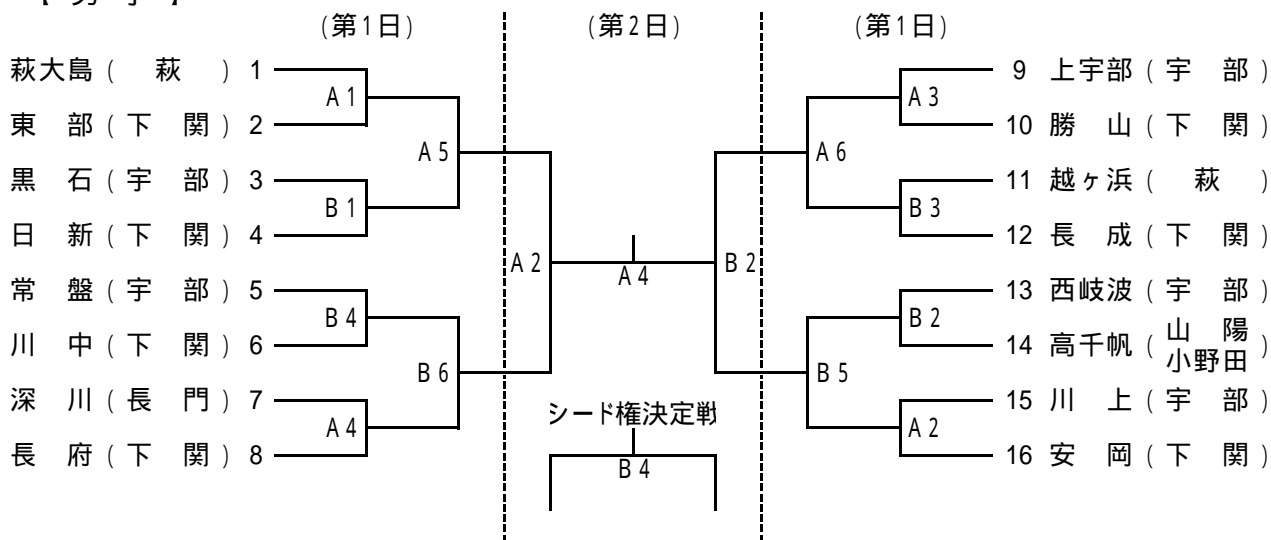

第55回 山口県中学校春季体育大会(東部県体) 組合せ

平成20年(2008年)5月17日(土)・18日(日)

訂正版

【男子】

【女子】

【開始時刻】

1	9:00
2	10:15
3	11:30
4	12:45
5	14:00
6	15:15

1	9:30
2	10:50
3	12:10
4	13:30
閉会式	決勝後

【会場】

A・B	周南市新南陽体育館
C・D	下松市スポーツ公園体育館

第55回 山口県中学校春季体育大会(西部県体) 組合せ

平成20年(2008年)5月17日(土)・18日(日)

【男子】

【女子】

【開始時刻】

第1日