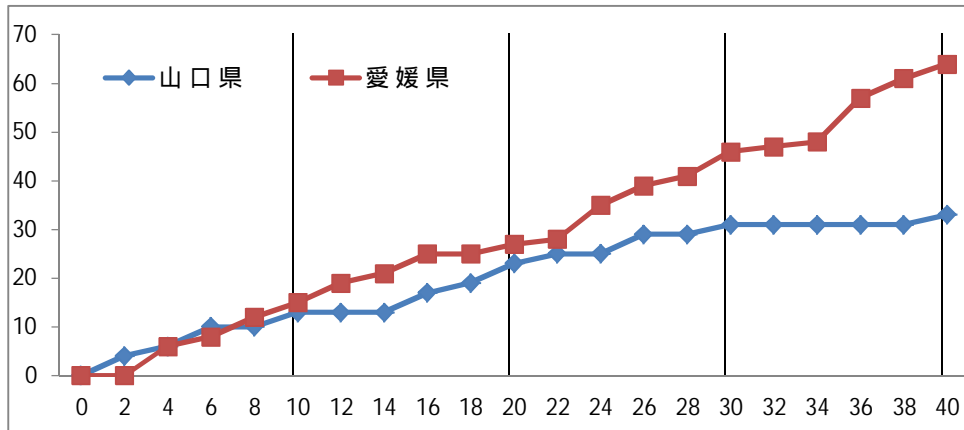

おいでませ！山口大会 リハーサル大会
第11回全国障害者スポーツ大会
車椅子バスケットボール競技
中国四国地区予選会

交流試合

山口県 33 $\left(\begin{matrix} 13 - 15 \\ 10 - 12 \\ 8 - 19 \\ 2 - 18 \\ - \end{matrix} \right)$ 64 愛媛県

主審 玉井 直樹
副審 楽前 正道
吉安 ゆみ

No. w22B2

日時: 2011年5月22日(日) 11:10

会場: ソルトアリーナ防府

山口県

No.	選手氏名	得点	3P	2P	FT	F
4	* 森本 哲博 (C)	4	0	2	0	4
5	末永 典世	-	-	-	-	-
6	* 松本 浩志	11	0	5	1	5
8	* 山本 朗	2	0	1	0	5
9	松田 幸二	-	-	-	-	-
10	藤井 守	2	0	1	0	0
11	* 蔵重 雄一	6	0	3	0	2
12	村田 和寛	2	0	1	0	0
13	亀井 勇	2	0	1	0	0
14	* 末永 慶一郎	4	0	2	0	5
15	財満 いずみ	0	0	0	0	0
コーチ 重村 琢也						
合計		33	0	16	1	21

愛媛県

No.	選手氏名	得点	3P	2P	FT	F
4	* 国本 司 (C)	22	0	9	4	2
5	* 越智 進也	2	0	1	0	0
6	* 木本 清治	4	0	1	2	2
7	渡部 雄一朗	-	-	-	-	-
8	* 大沢 知裕	29	0	10	9	2
10	* 白方 佳樹	7	0	3	1	2
コーチ 幸口 知弘						
合計		64	0	24	16	8

*...スターター (C)...キャプテン 3P...3点シュート 2P...2点シュート FT...フリースロー F...ファウル

戦評

両チームとも、ハーフコートマンツーマンディフェンスで開始。1Q中盤、両チームともオールコートディフェンスを交え、守備に集中する。山口は、#6松本を軸に、高さのある#4森本、#11蔵重がゴール下で、対する愛媛は#4国本、高さのある#8大沢、#10白方のドライブインで攻撃する。山口はディフェンスファウルがやや多く、苦しい立ち上がりとなる。山口13 - 15愛媛で1Q終了。2Q、スピード、シュート力に苦しむ山口に対し、愛媛はドライブインを仕掛けファウルを得る。一気に、点差を広げたい愛媛であったが、山口の#14末永の速攻、ディフェンスの頑張りで見ようがないリズムが作れない。山口23 - 27愛媛で2Q終了。3Q、愛媛はハーフコートゾーン、オールコートゾーンを切り替えながら、守備をかためる。山口も、頻りにフルコートプレスをかけ、食い下がる。中盤、#6がファウルアウトとなる。#10藤井を投入するも、その後徐々に愛媛がリズムをつかみ出す。山口31 - 46愛媛で3Q終了。4Q、#12村田、#15財満を投入し、巻き返しを図るが、スピードとシュート力に勝る愛媛が得点ペースを維持し、山口33 - 64愛媛で試合終了。

記者者 佃 幸憲 (所属) 山口県バスケットボール協会